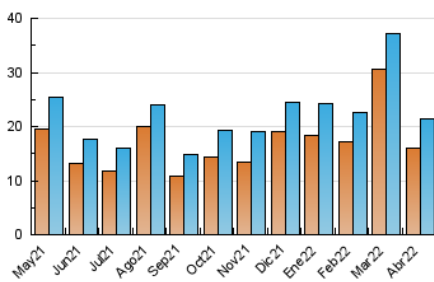

4.3 Per mesos

N. únics / Visites (x 1000)