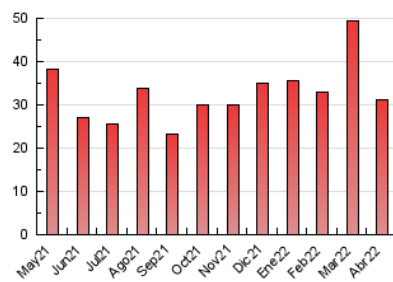

Pàgines (x 1000)