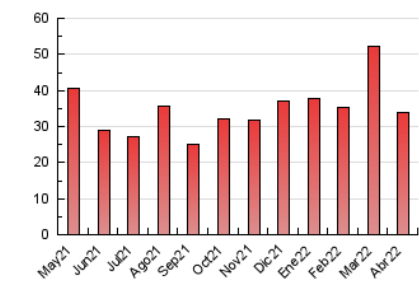

Pàgines (x 1000)