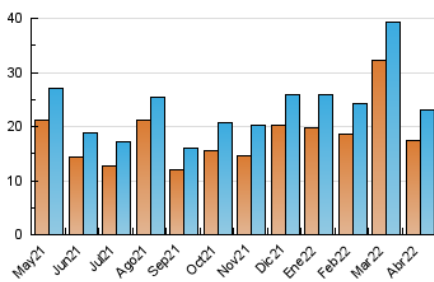

4.3 Per mesos

N. únics / Visites (x 1000)