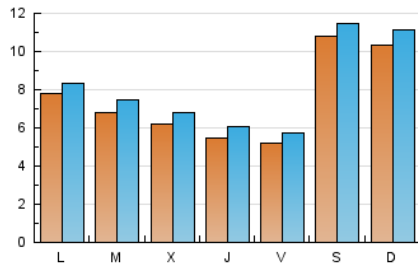

4. Gràfiques (Nacional)

4.1 Per dia de la setmana (promig)

N. únics / Visites (x 100)