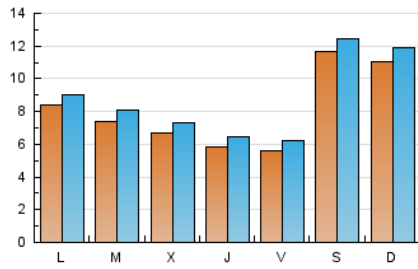

4. Gràfiques (Nacional i Internacional)

4.1 Per dia de la setmana (promig)

N. únics / Visites (x 100)