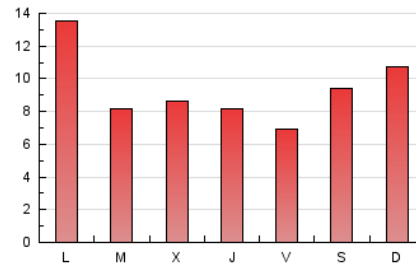

Pàgines (x 100)