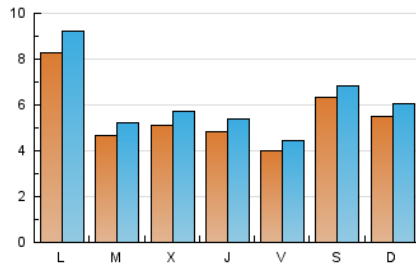

4. Gràfiques (Nacional)

4.1 Per dia de la setmana (promig)

N. únics / Visites (x 100)