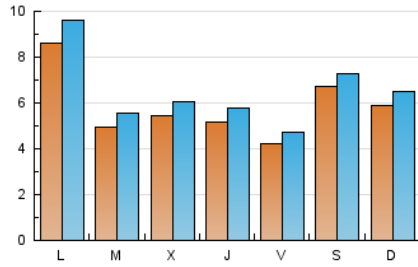

4. Gràfiques (Nacional i Internacional)

4.1 Per dia de la setmana (promig)

N. únics / Visites (x 100)