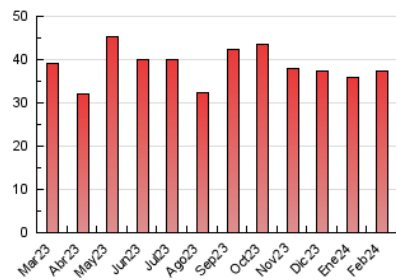

Pàgines (x 1000)