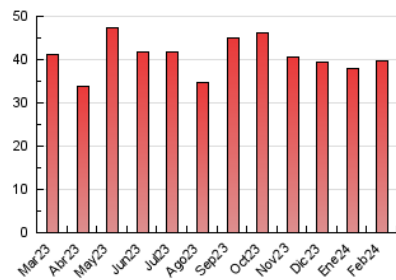

Pàgines (x 1000)