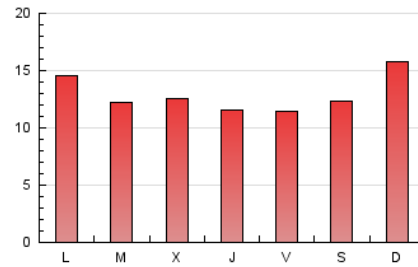

Pàgines (x 100)