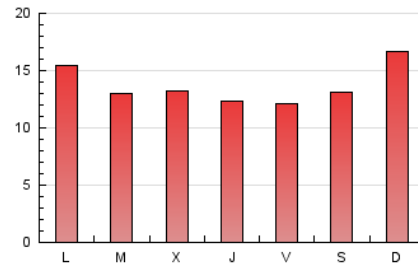

Pàgines (x 100)