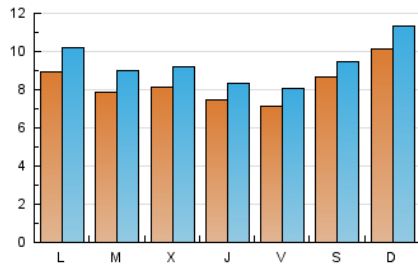

4. Gràfiques (Nacional)

4.1 Per dia de la setmana (promig)

N. únics / Visites (x 100)