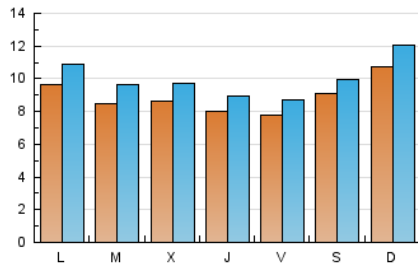

4. Gràfiques (Nacional i Internacional)

4.1 Per dia de la setmana (promig)

N. únics / Visites (x 100)