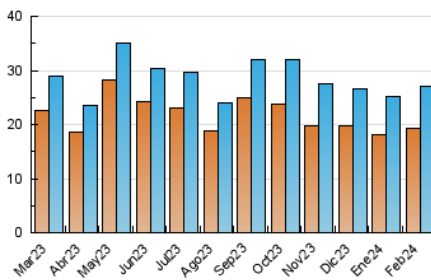

4.3 Per mesos

N. únics / Visites (x 1000)