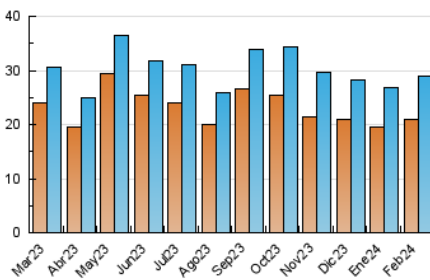

4.3 Per mesos

N. únics / Visites (x 1000)