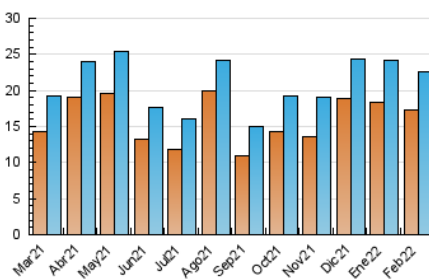

4.3 Per mesos

N. únics / Visites (x 1000)