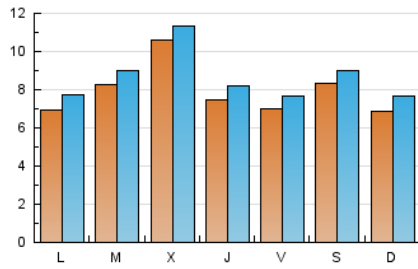

4. Gràfiques (Nacional i Internacional)

4.1 Per dia de la setmana (promig)

N. únics / Visites (x 100)