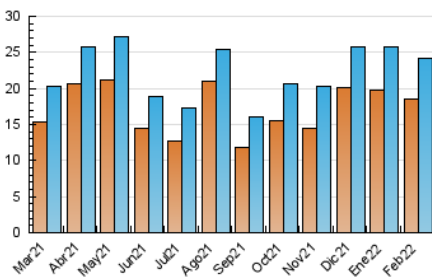

4.3 Per mesos

N. únics / Visites (x 1000)