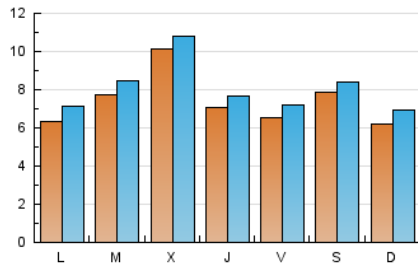

4. Gràfiques (Nacional)

4.1 Per dia de la setmana (promig)

N. únics / Visites (x 100)