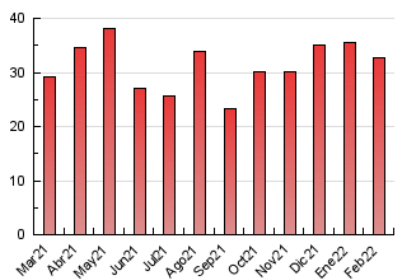

Pàgines (x 1000)