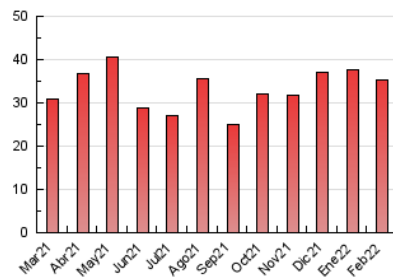

Pàgines (x 1000)