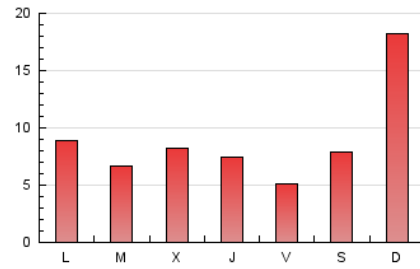

Pàgines (x 100)