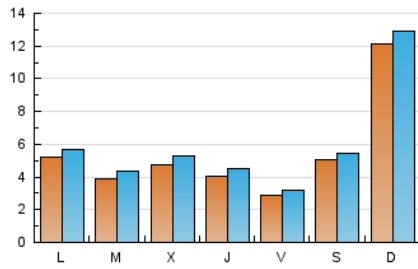

4. Gràfiques (Nacional i Internacional)

4.1 Per dia de la setmana (promig)

N. únics / Visites (x 100)