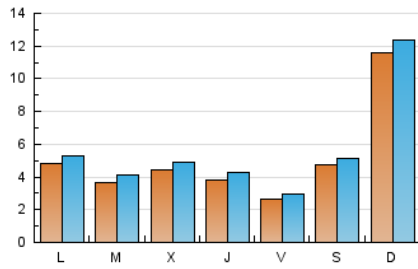

4. Gràfiques (Nacional)

4.1 Per dia de la setmana (promig)

N. únics / Visites (x 100)