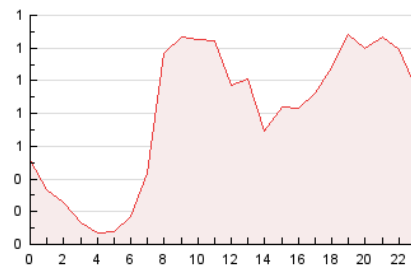

2. Seccions (Nacional i Internacional)

	PÀGINES	%
HOME	1.972	7.89 %
RESTA	23.023	92.11 %

3. Per dia del mes (Nacional i Internacional)

Dia	N. únics	Visites	Pàgines	Dia	N. únics	Visites	Pàgines	Dia	N. únics	Visites	Pàgines
1	503	541	881	11	280	308	576	21	961	1.042	1.622
2	339	372	562	12	186	212	346	22	613	666	1.067
3	453	505	812	13	250	272	447	23	572	640	966
4	330	375	636	14	409	458	779	24	419	459	737
5	263	283	462	15	528	583	894	25	260	296	618
6	473	510	678	16	306	351	560	26	244	270	463
7	1.210	1.282	1.798	17	736	822	1.116	27	282	310	527
8	440	481	701	18	756	823	1.145	28	2.266	2.376	3.109
9	336	375	593	19	453	505	768				
10	301	337	623	20	1.010	1.072	1.509				

4. Gràfiques (Nacional i Internacional)

4.1 Per dia de la setmana (promig)

N. únics / Visites (x 100)

Pàgines (x 100)

4.2 Per franja horària (promig)

Visites (x 1000)

Pàgines (x 1000)

4.3 Per mesos