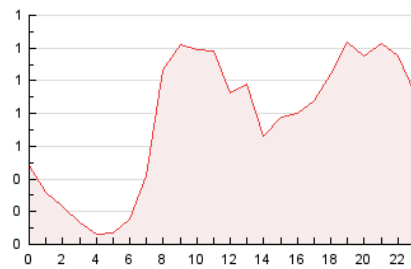

2. Seccions (Nacional)

	PÀGINES	%
HOME	1.883	7.92 %
RESTA	21.895	92.08 %

3. Per dia del mes (Nacional)

Dia	N. únics	Visites	Pàgines	Dia	N. únics	Visites	Pàgines	Dia	N. únics	Visites	Pàgines
1	474	511	850	11	267	295	558	21	902	980	1.523
2	314	347	527	12	176	199	333	22	575	628	1.021
3	406	450	737	13	236	258	433	23	545	611	928
4	301	343	600	14	376	424	737	24	382	422	690
5	237	256	434	15	491	546	852	25	243	278	596
6	439	474	638	16	288	333	522	26	223	249	438
7	1.150	1.214	1.714	17	706	790	1.081	27	267	294	504
8	405	444	645	18	713	779	1.072	28	2.206	2.313	3.017
9	312	346	556	19	430	481	740				
10	274	309	591	20	956	1.017	1.441				

4. Gràfiques (Nacional)

4.1 Per dia de la setmana (promig)

N. únics / Visites (x 100)

Pàgines (x 100)

4.2 Per franja horària (promig)

Visites (x 1000)

Pàgines (x 1000)

4.3 Per mesos