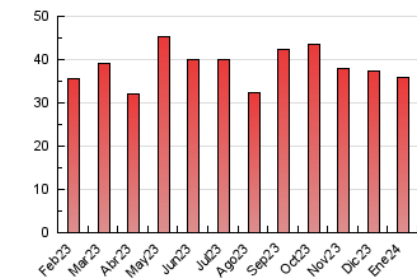

Pàgines (x 1000)