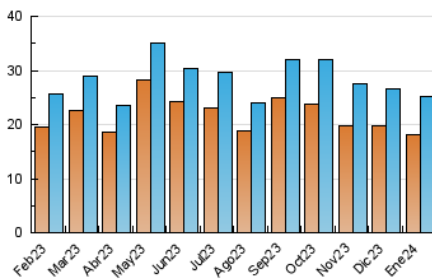

4.3 Per mesos

N. únics / Visites (x 1000)