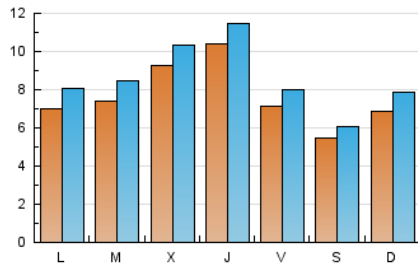

4. Gràfiques (Nacional i Internacional)

4.1 Per dia de la setmana (promig)

N. únics / Visites (x 100)