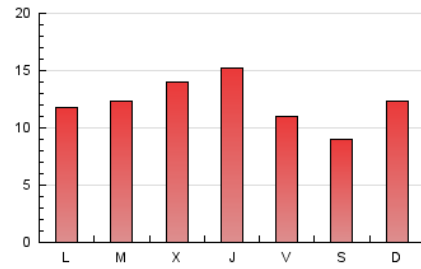

Pàgines (x 100)