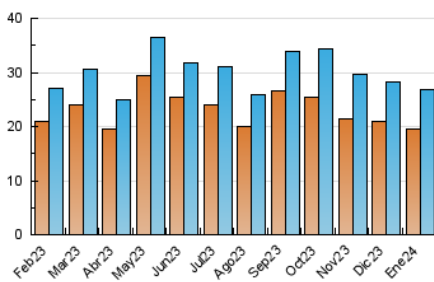

4.3 Per mesos

N. únics / Visites (x 1000)