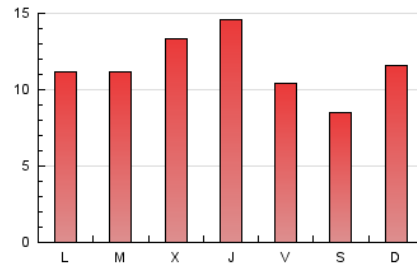

Pàgines (x 100)