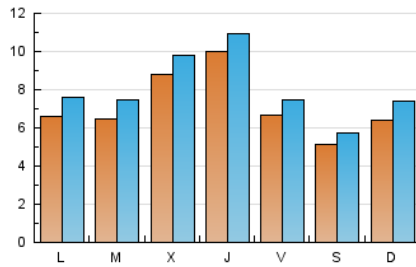

4. Gràfiques (Nacional)

4.1 Per dia de la setmana (promig)

N. únics / Visites (x 100)