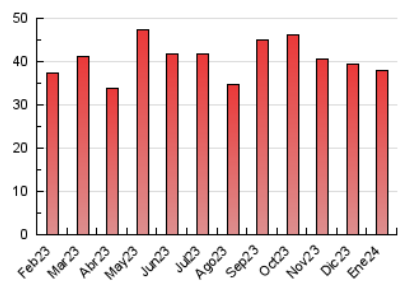

Pàgines (x 1000)