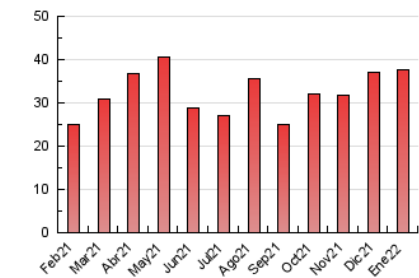

Pàgines (x 1000)