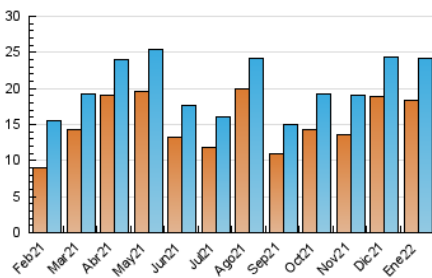

4.3 Per mesos

N. únics / Visites (x 1000)