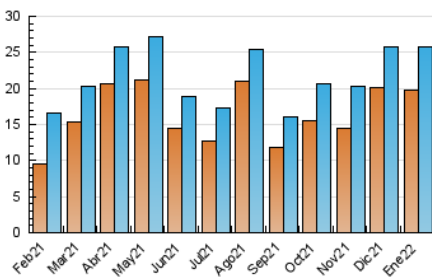

4.3 Per mesos

N. únics / Visites (x 1000)