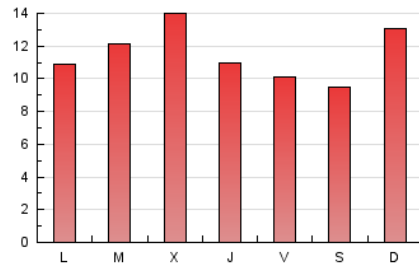

Pàgines (x 100)