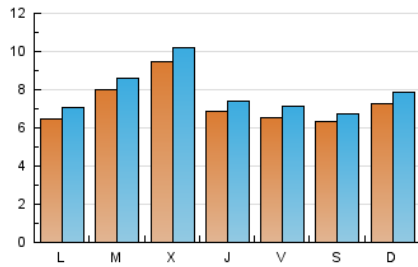

4. Gràfiques (Nacional)

4.1 Per dia de la setmana (promig)

N. únics / Visites (x 100)