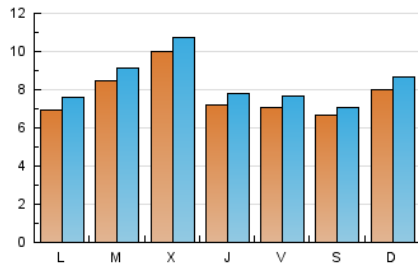

4. Gràfiques (Nacional i Internacional)

4.1 Per dia de la setmana (promig)

N. únics / Visites (x 100)