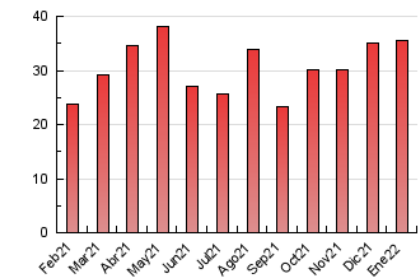

Pàgines (x 1000)