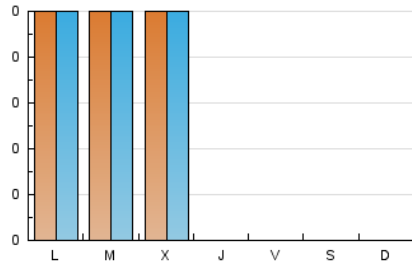

4. Gràfiques (Nacional i Internacional)

4.1 Per dia de la setmana (promig)

N. únics / Visites (x 100)