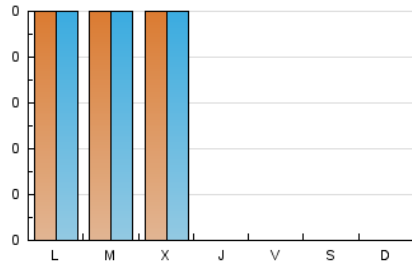

4. Gràfiques (Nacional)

4.1 Per dia de la setmana (promig)

N. únics / Visites (x 100)