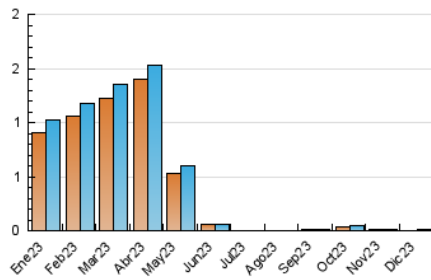

4.2 Per franja horària (promig)

Visites_ (x 1000)

Pàgines (x 1000)

4.3 Per mesos

N. únics / Visites (x 1000)