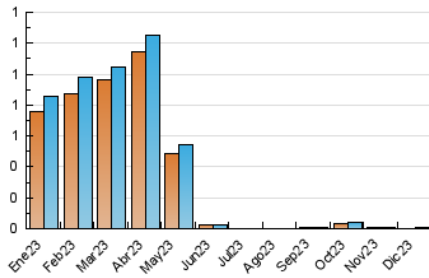

4.2 Per franja horària (promig)

Visites_ (x 1000)

Pàgines (x 1000)

4.3 Per mesos

N. únics / Visites (x 1000)