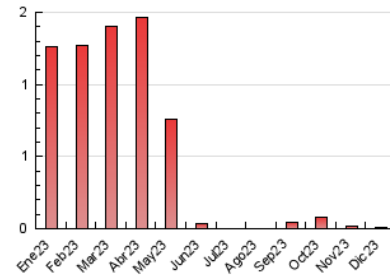

Pàgines (x 1000)