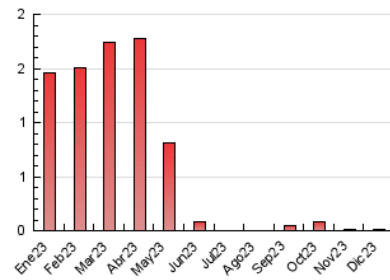

Pàgines (x 1000)