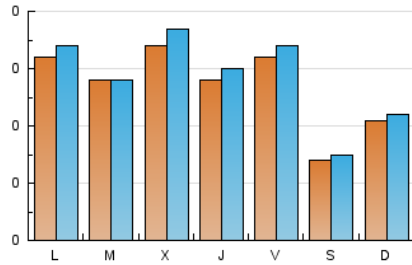

4. Gràfiques (Nacional i Internacional)

4.1 Per dia de la setmana (promig)

N. únics / Visites (x 100)