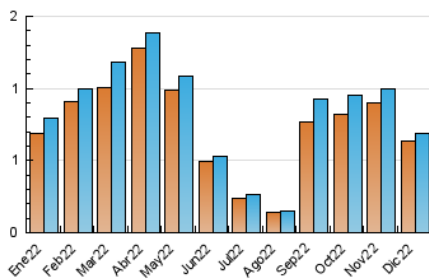

4.3 Per mesos

N. únics / Visites (x 1000)