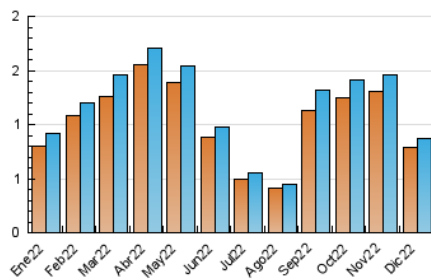

4.3 Per mesos

N. únics / Visites (x 1000)