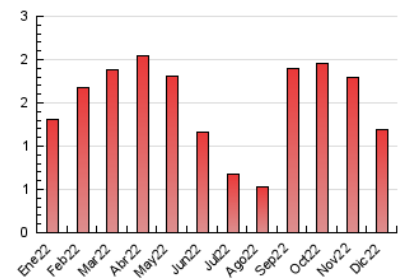

Pàgines (x 1000)