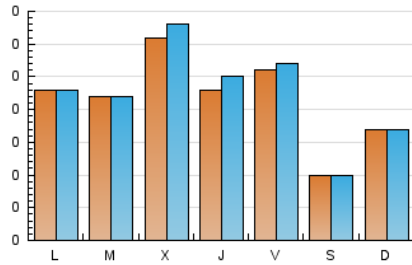

4. Gràfiques (Nacional)

4.1 Per dia de la setmana (promig)

N. únics / Visites (x 100)