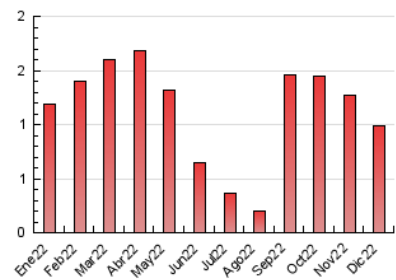

Pàgines (x 1000)