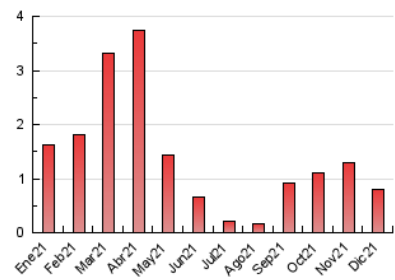

Pàgines (x 1000)