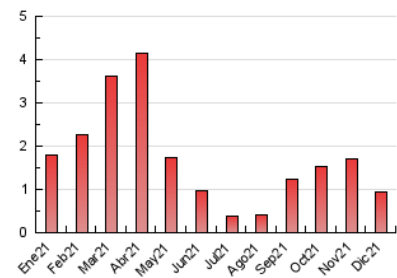

Pàgines (x 1000)