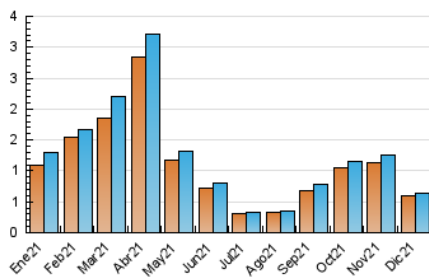

4.3 Per mesos

N. únics / Visites (x 1000)