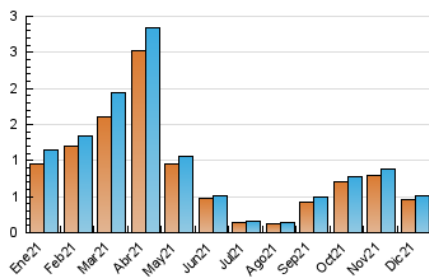

4.3 Per mesos

N. únics / Visites (x 1000)