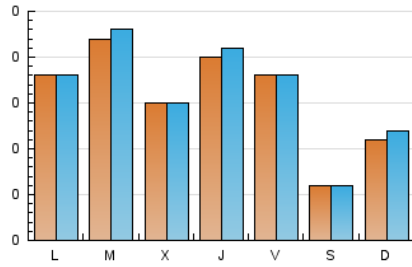

4. Gràfiques (Nacional)

4.1 Per dia de la setmana (promig)

N. únics / Visites (x 100)