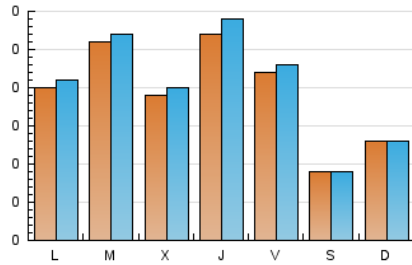

4. Gràfiques (Nacional i Internacional)

4.1 Per dia de la setmana (promig)

N. únics / Visites (x 100)