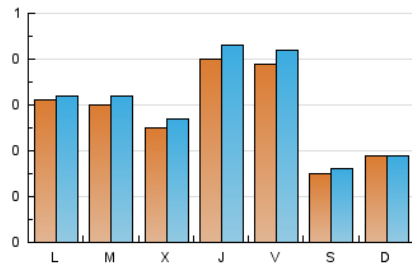

4. Gràfiques (Nacional i Internacional)

4.1 Per dia de la setmana (promig)

N. únics / Visites (x 100)