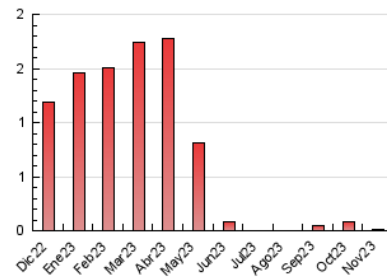

Pàgines (x 1000)