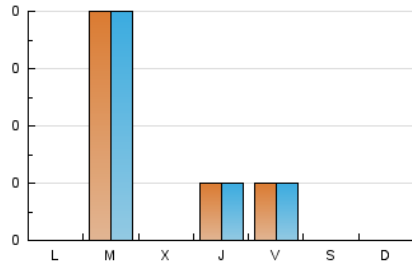

4. Gràfiques (Nacional)

4.1 Per dia de la setmana (promig)

N. únics / Visites (x 100)