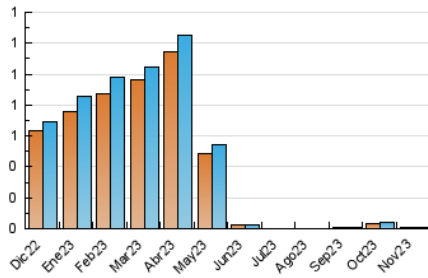

4.2 Per franja horària (promig)

Visites__ (x 1000)

Pàgines (x 1000)

4.3 Per mesos

N. únics / Visites (x 1000)