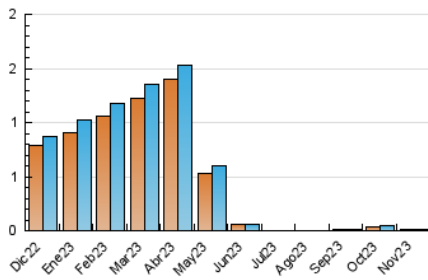

4.2 Per franja horària (promig)

Visites_ (x 1000)

Pàgines (x 1000)

4.3 Per mesos

N. únics / Visites (x 1000)