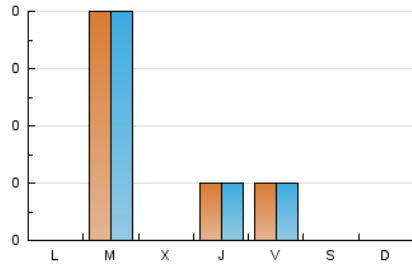

4. Gràfiques (Nacional i Internacional)

4.1 Per dia de la setmana (promig)

N. únics / Visites (x 100)