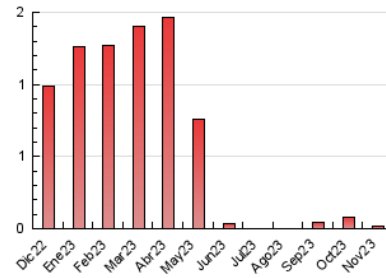

Pàgines (x 1000)