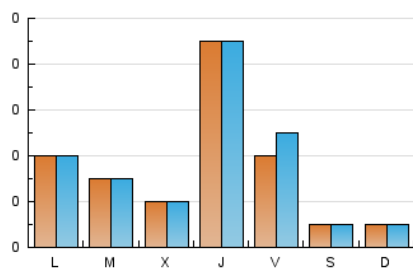

4. Gràfiques (Nacional i Internacional)

4.1 Per dia de la setmana (promig)

N. únics / Visites (x 100)