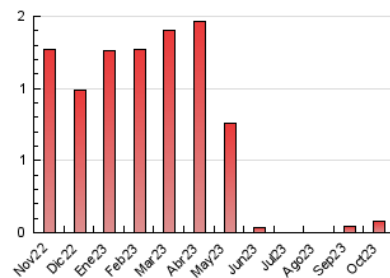

Pàgines (x 1000)