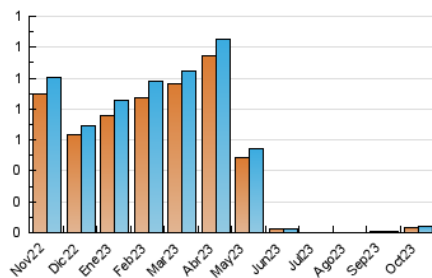

4.2 Per franja horària (promig)

Visites_ (x 1000)

Pàgines (x 1000)

4.3 Per mesos

N. únics / Visites (x 1000)