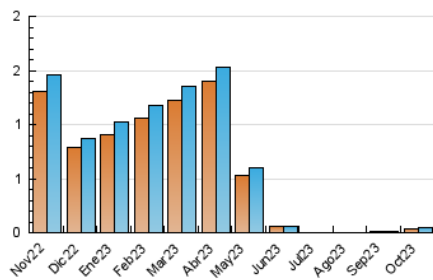

4.2 Per franja horària (promig)

Visites_ (x 1000)

Pàgines (x 1000)

4.3 Per mesos

N. únics / Visites (x 1000)