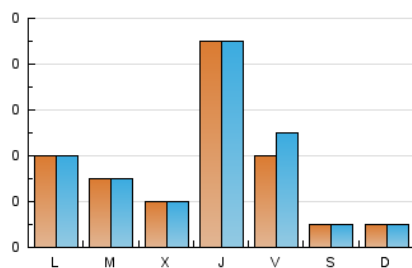

4. Gràfiques (Nacional)

4.1 Per dia de la setmana (promig)

N. únics / Visites (x 100)