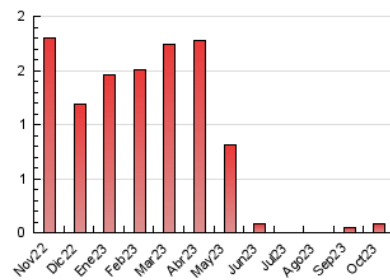

Pàgines (x 1000)