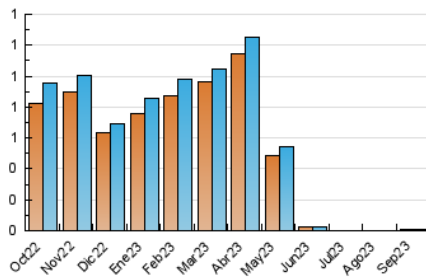

4.2 Per franja horària (promig)

Visites_ (x 1000)

Pàgines (x 1000)

4.3 Per mesos

N. únics / Visites (x 1000)