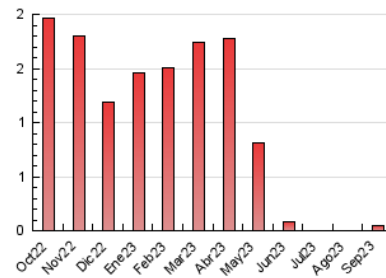

Pàgines (x 1000)