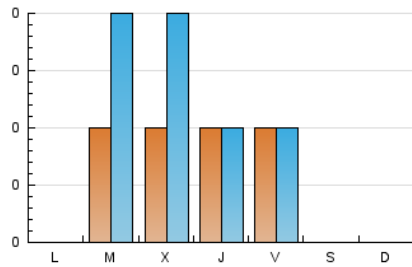

4. Gràfiques (Nacional i Internacional)

4.1 Per dia de la setmana (promig)

N. únics / Visites (x 100)