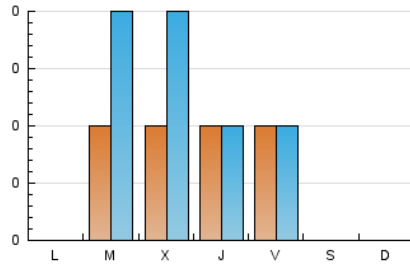

4. Gràfiques (Nacional)

4.1 Per dia de la setmana (promig)

N. únics / Visites (x 100)