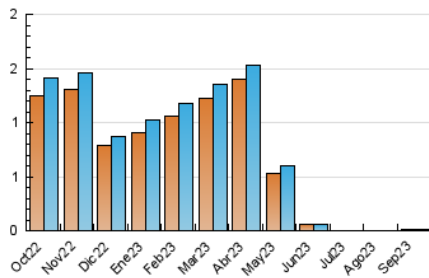

4.2 Per franja horària (promig)

Visites_ (x 1000)

Pàgines (x 1000)

4.3 Per mesos

N. únics / Visites (x 1000)