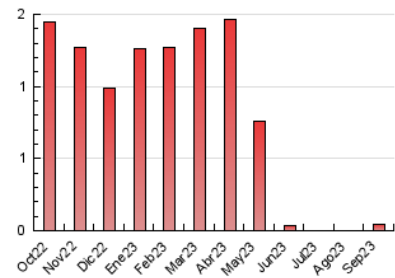

Pàgines (x 1000)