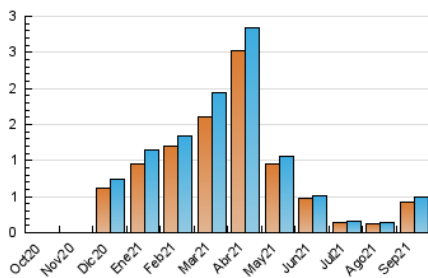

4.3 Per mesos

N. únics / Visites (x 1000)