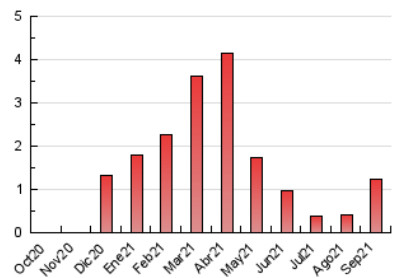

Pàgines (x 1000)