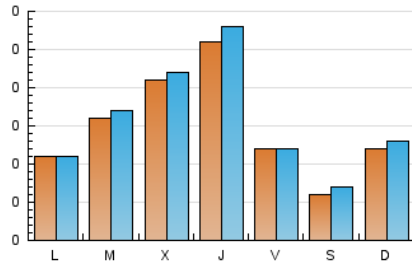

4. Gràfiques (Nacional)

4.1 Per dia de la setmana (promig)

N. únics / Visites (x 100)