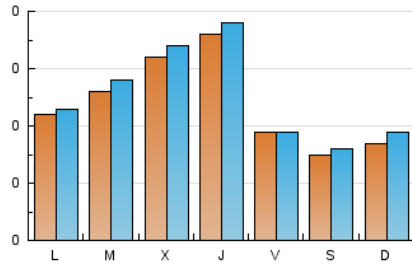

4. Gràfiques (Nacional i Internacional)

4.1 Per dia de la setmana (promig)

N. únics / Visites (x 100)