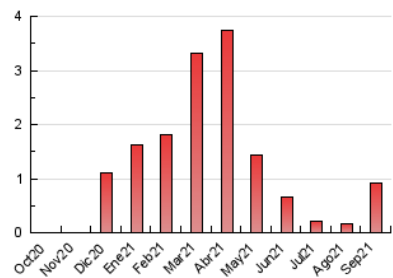

Pàgines (x 1000)