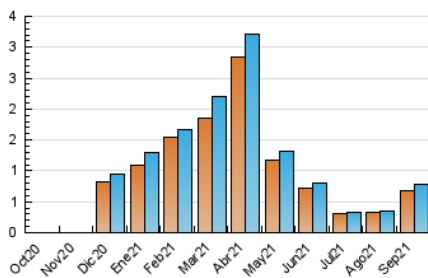

4.3 Per mesos

N. únics / Visites (x 1000)