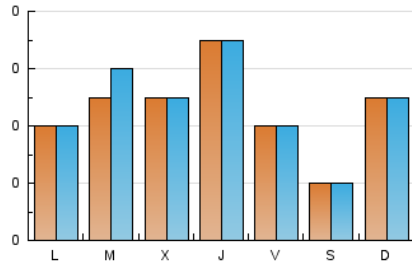

4. Gràfiques (Nacional)

4.1 Per dia de la setmana (promig)

N. únics / Visites (x 100)