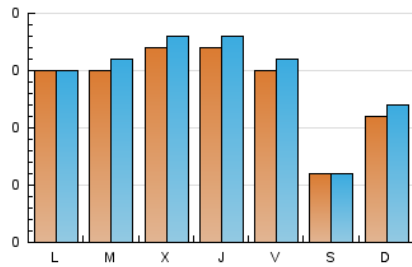

4. Gràfiques (Nacional i Internacional)

4.1 Per dia de la setmana (promig)

N. únics / Visites (x 100)