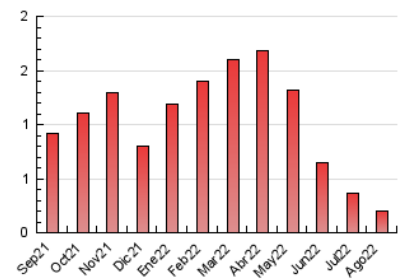

Pàgines (x 1000)