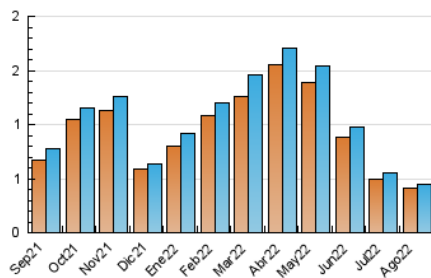

4.3 Per mesos

N. únics / Visites (x 1000)