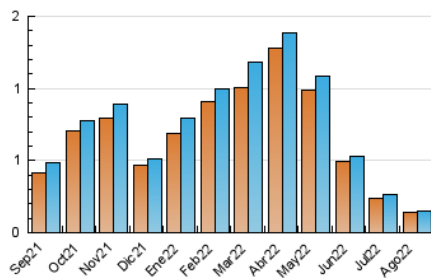

4.3 Per mesos

N. únics / Visites (x 1000)