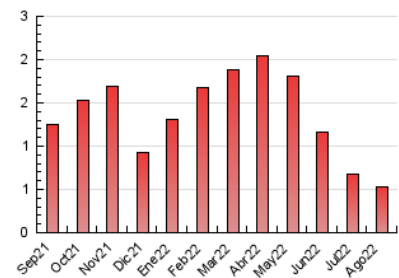

Pàgines (x 1000)