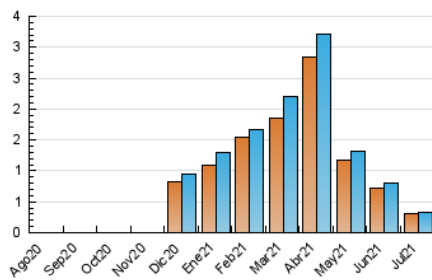

4.3 Per mesos

N. únics / Visites (x 1000)