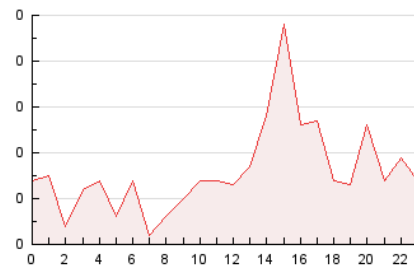

2. Seccions (Nacional i Internacional)

	PÀGINES	%
HOME	33	8.59 %
RESTA	351	91.41 %

3. Per dia del mes (Nacional i Internacional)

Dia	N. únics	Visites	Pàgines	Dia	N. únics	Visites	Pàgines	Dia	N. únics	Visites	Pàgines
1	16	17	16	11	4	4	4	21	9	10	8
2	15	15	16	12	12	12	15	22	16	16	18
3	9	9	8	13	19	19	21	23	9	10	11
4	10	11	13	14	10	10	19	24	4	4	5
5	11	12	14	15	10	11	12	25	4	4	5
6	23	25	26	16	9	9	9	26	9	9	8
7	12	12	11	17	4	5	5	27	10	10	12
8	12	17	24	18	11	13	20	28	15	15	18
9	12	12	12	19	9	9	19	29	7	7	6
10	6	6	6	20	8	8	9	30	9	10	9
								31	5	5	5

4. Gràfiques (Nacional i Internacional)

4.1 Per dia de la setmana (promig)

N. únics / Visites (x 100)

Pàgines (x 100)

4.2 Per franja horària (promig)

Visites (x 1000)

Pàgines (x 1000)

4.3 Per mesos