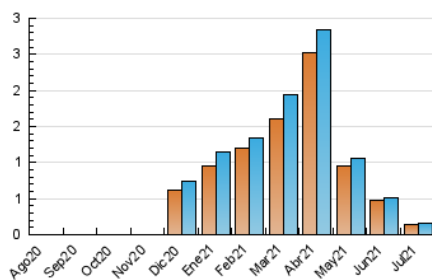

4.3 Per mesos

N. únics / Visites (x 1000)