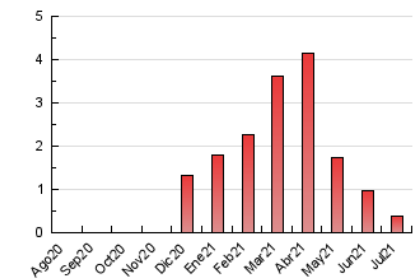

Pàgines (x 1000)