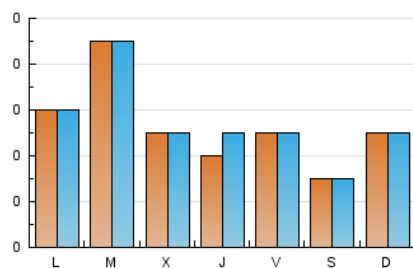

4. Gràfiques (Nacional)

4.1 Per dia de la setmana (promig)

N. únics / Visites (x 100)