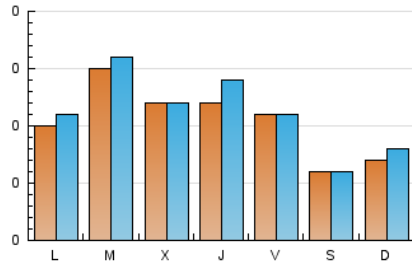

4. Gràfiques (Nacional i Internacional)

4.1 Per dia de la setmana (promig)

N. únics / Visites (x 100)