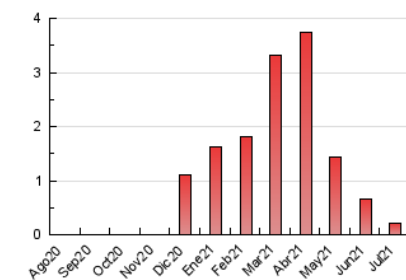

Pàgines (x 1000)