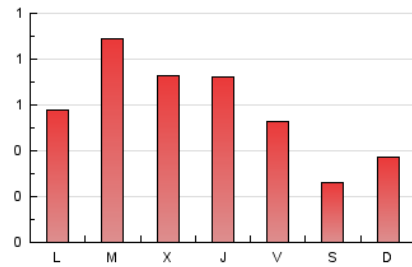

Pàgines (x 100)