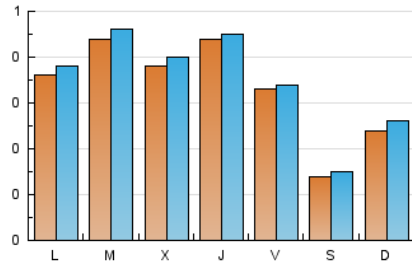

4. Gràfiques (Nacional)

4.1 Per dia de la setmana (promig)

N. únics / Visites (x 100)