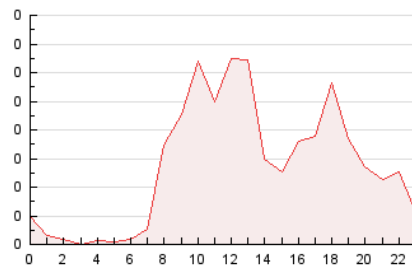

2. Seccions (Nacional)

	PÀGINES	%
HOME	58	4.41 %
RESTA	1.257	95.59 %

3. Per dia del mes (Nacional)

Dia	N. únics	Visites	Pàgines	Dia	N. únics	Visites	Pàgines	Dia	N. únics	Visites	Pàgines
1	28	29	31	11	28	29	47	21	12	13	15
2	43	43	52	12	39	39	44	22	23	24	33
3	60	62	118	13	26	26	28	23	48	49	54
4	56	63	68	14	13	14	16	24	39	39	41
5	47	51	67	15	24	24	27	25	34	36	46
6	44	48	51	16	23	26	31	26	36	36	39
7	15	15	22	17	50	54	66	27	26	27	29
8	22	26	27	18	32	32	42	28	15	16	16
9	32	37	41	19	52	55	63	29	25	28	30
10	33	36	42	20	35	35	37	30	33	34	34
								31	38	40	61

4. Gràfiques (Nacional)

4.1 Per dia de la setmana (promig)

N. únics / Visites (x 100)

Pàgines (x 100)

4.2 Per franja horària (promig)

Visites (x 1000)

Pàgines (x 1000)

4.3 Per mesos