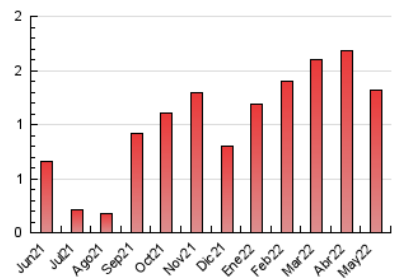

Pàgines (x 1000)