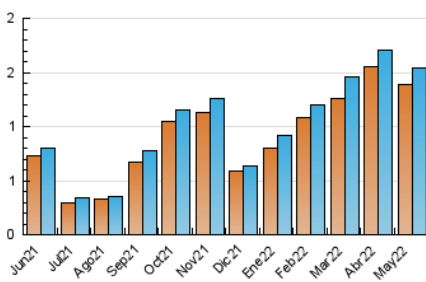

4.3 Per mesos

N. únics / Visites (x 1000)