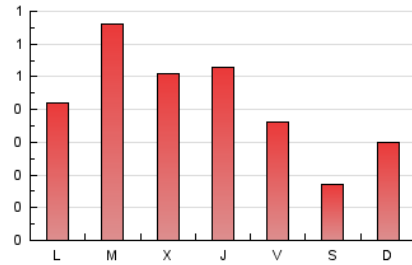

Pàgines (x 100)