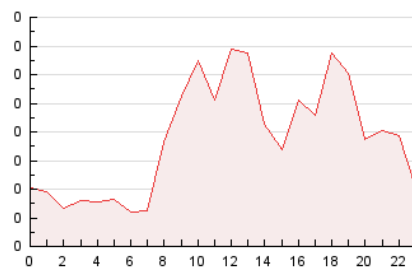

2. Seccions (Nacional i Internacional)

	PÀGINES	%
HOME	90	4.97 %
RESTA	1.721	95.03 %

3. Per dia del mes (Nacional i Internacional)

Dia	N. únics	Visites	Pàgines	Dia	N. únics	Visites	Pàgines	Dia	N. únics	Visites	Pàgines
1	36	37	40	11	41	46	69	21	21	22	26
2	52	53	61	12	46	46	51	22	31	32	40
3	78	81	138	13	39	40	42	23	56	57	63
4	70	78	84	14	15	17	19	24	60	62	63
5	86	93	109	15	29	29	32	25	47	50	61
6	57	61	65	16	37	42	53	26	47	47	48
7	24	24	32	17	82	86	100	27	40	42	54
8	30	34	35	18	53	58	77	28	24	27	25
9	46	52	56	19	65	69	79	29	33	36	38
10	51	56	64	20	49	49	50	30	53	57	56
								31	54	57	81

4. Gràfiques (Nacional i Internacional)

4.1 Per dia de la setmana (promig)

N. únics / Visites (x 100)

Pàgines (x 100)

4.2 Per franja horària (promig)

Visites (x 1000)

Pàgines (x 1000)

4.3 Per mesos