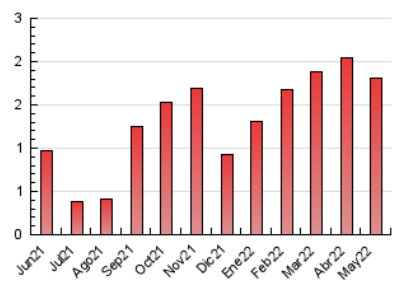

Pàgines (x 1000)