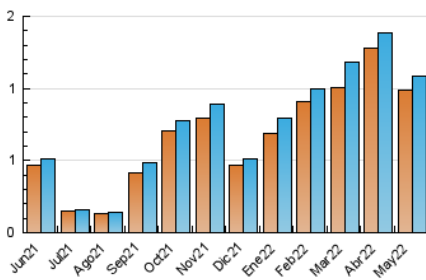

4.3 Per mesos

N. únics / Visites (x 1000)