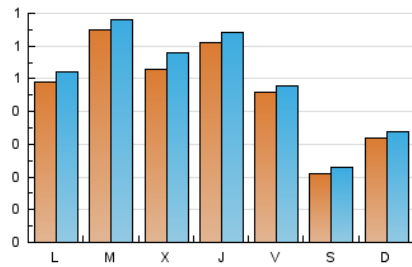

4. Gràfiques (Nacional i Internacional)

4.1 Per dia de la setmana (promig)

N. únics / Visites (x 100)