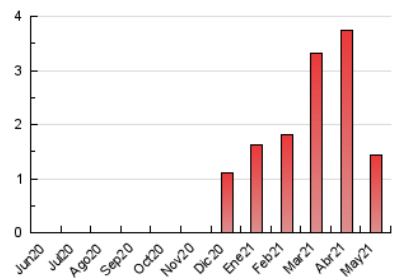

Pàgines (x 1000)