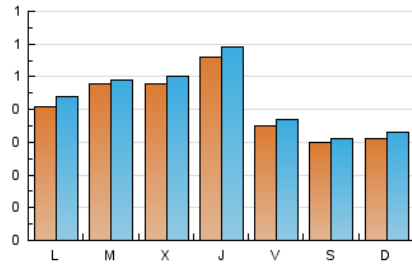

4. Gràfiques (Nacional i Internacional)

4.1 Per dia de la setmana (promig)

N. únics / Visites (x 100)