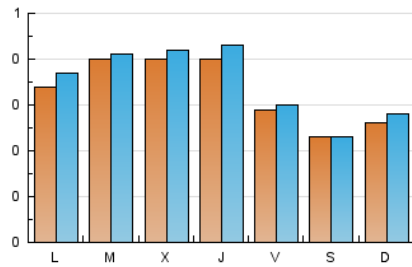

4. Gràfiques (Nacional)

4.1 Per dia de la setmana (promig)

N. únics / Visites (x 100)