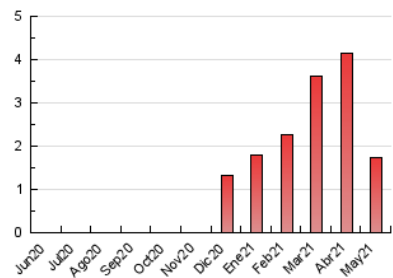

Pàgines (x 1000)