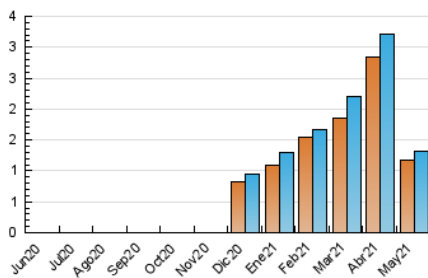

4.3 Per mesos

N. únics / Visites (x 1000)