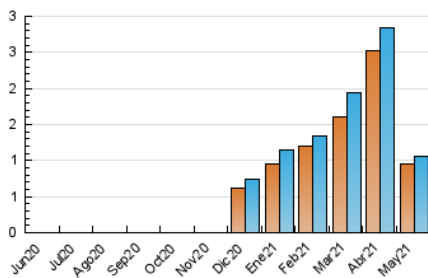

4.3 Per mesos

N. únics / Visites (x 1000)