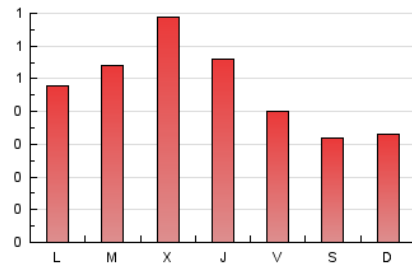

Pàgines (x 100)