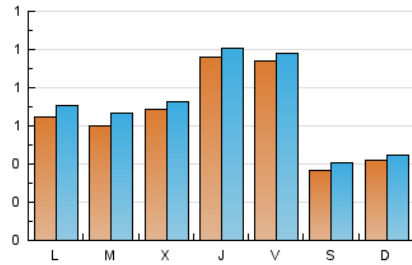

4. Gràfiques (Nacional i Internacional)

4.1 Per dia de la setmana (promig)

N. únics / Visites (x 100)