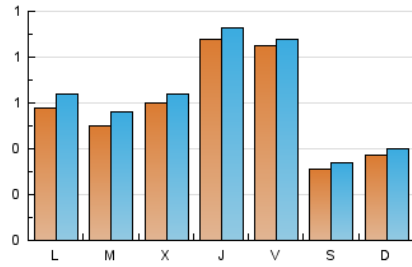

4. Gràfiques (Nacional)

4.1 Per dia de la setmana (promig)

N. únics / Visites (x 100)