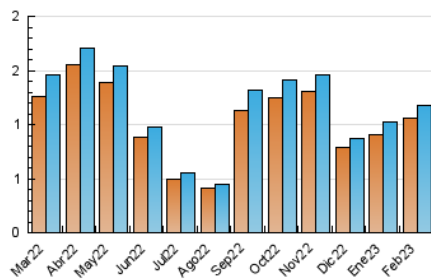

4.3 Per mesos

N. únics / Visites (x 1000)