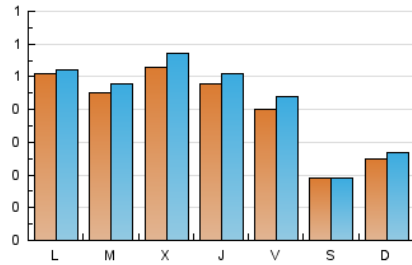

4. Gràfiques (Nacional i Internacional)

4.1 Per dia de la setmana (promig)

N. únics / Visites (x 100)