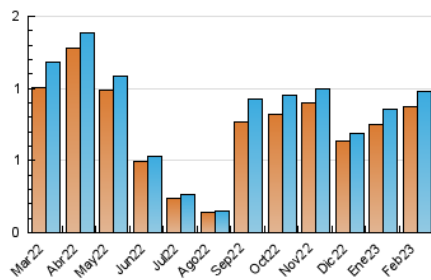

4.3 Per mesos

N. únics / Visites (x 1000)