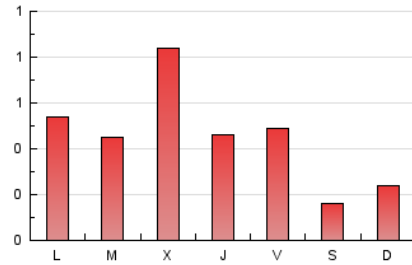

Pàgines (x 100)