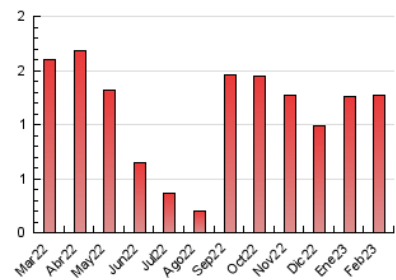

Pàgines (x 1000)