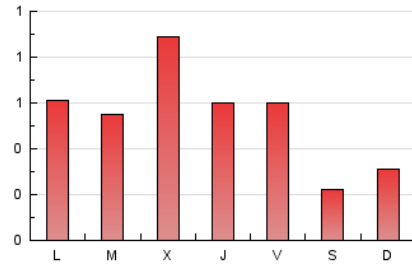

Pàgines (x 100)