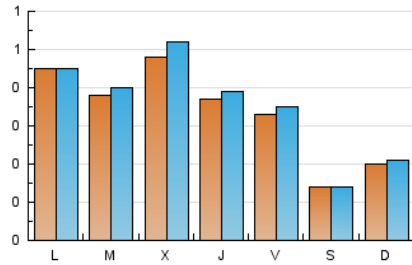

4. Gràfiques (Nacional)

4.1 Per dia de la setmana (promig)

N. únics / Visites (x 100)