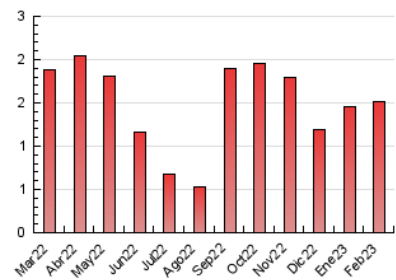

Pàgines (x 1000)