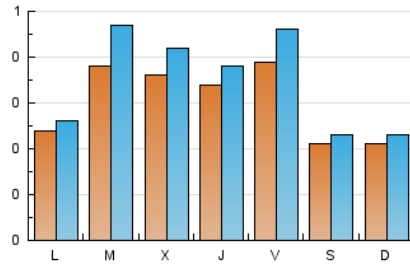

4. Gràfiques (Nacional)

4.1 Per dia de la setmana (promig)

N. únics / Visites (x 100)