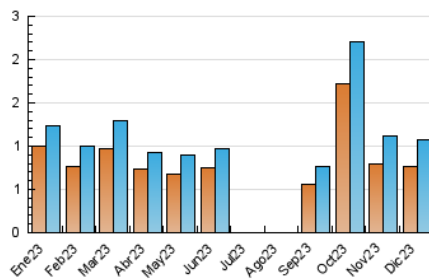

4.3 Per mesos

N. únics / Visites (x 1000)