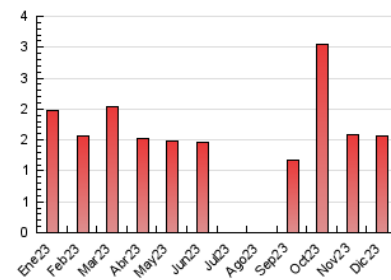

Pàgines (x 1000)