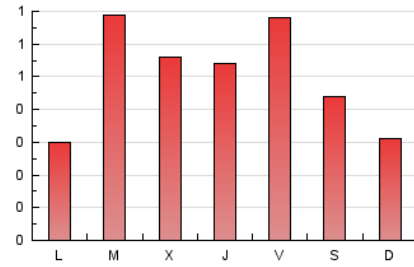

Pàgines (x 100)