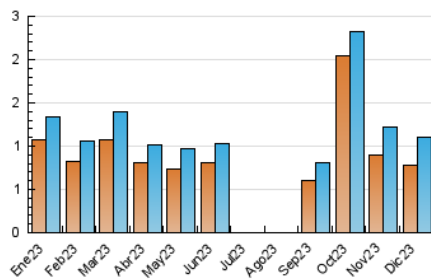

4.3 Per mesos

N. únics / Visites (x 1000)