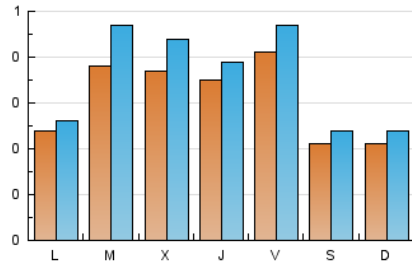

4. Gràfiques (Nacional i Internacional)

4.1 Per dia de la setmana (promig)

N. únics / Visites (x 100)