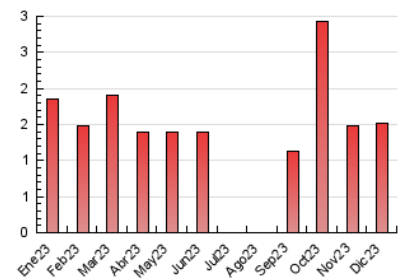

Pàgines (x 1000)