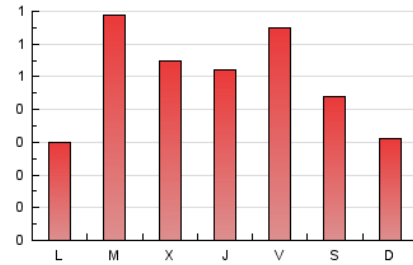

Pàgines (x 100)