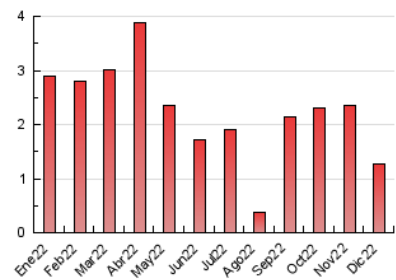

Pàgines (x 1000)