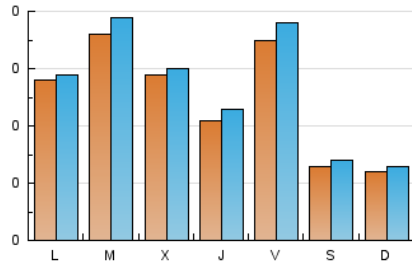

4. Gràfiques (Nacional i Internacional)

4.1 Per dia de la setmana (promig)

N. únics / Visites (x 100)