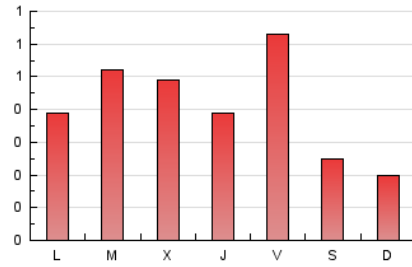

Pàgines (x 100)