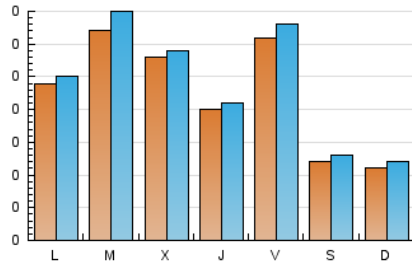

4. Gràfiques (Nacional)

4.1 Per dia de la setmana (promig)

N. únics / Visites (x 100)