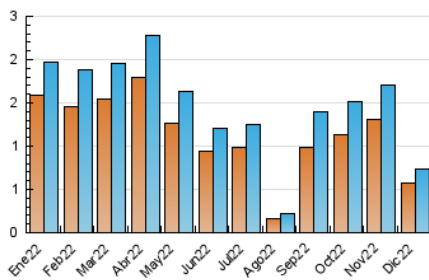

4.3 Per mesos

N. únics / Visites (x 1000)