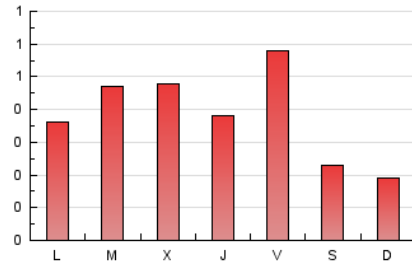

Pàgines (x 100)