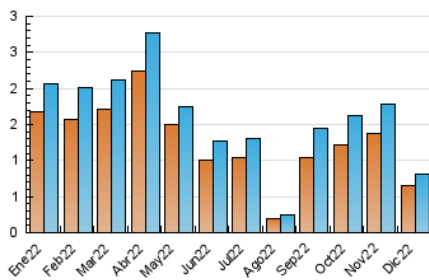

4.3 Per mesos

N. únics / Visites (x 1000)