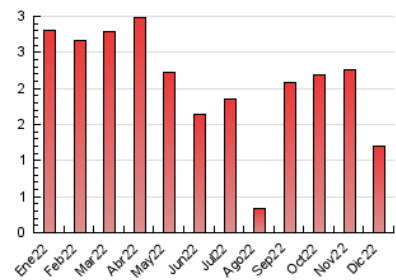

Pàgines (x 1000)