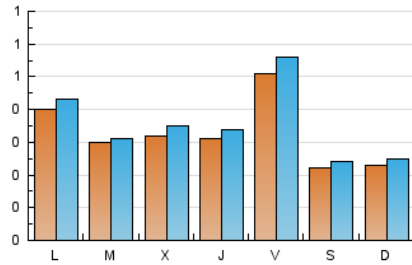

4. Gràfiques (Nacional i Internacional)

4.1 Per dia de la setmana (promig)

N. únics / Visites (x 100)