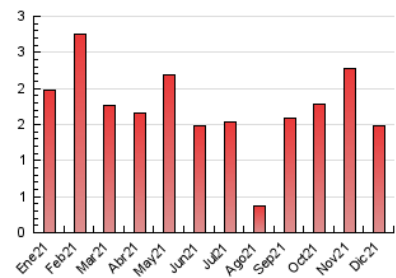

Pàgines (x 1000)