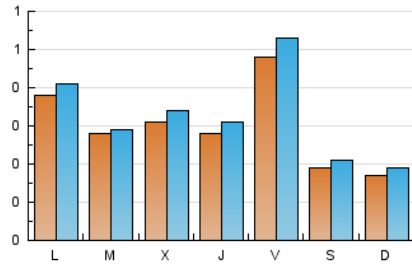

4. Gràfiques (Nacional)

4.1 Per dia de la setmana (promig)

N. únics / Visites (x 100)