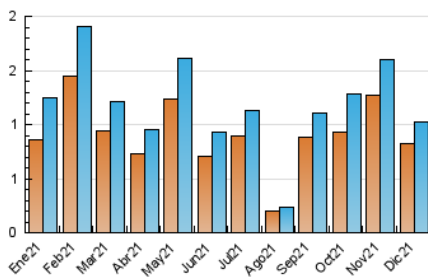

4.3 Per mesos

N. únics / Visites (x 1000)