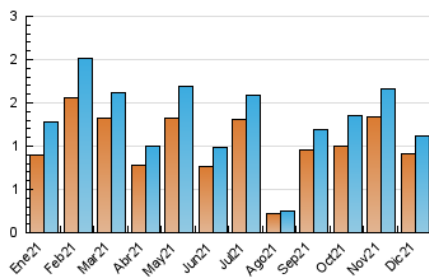

4.3 Per mesos

N. únics / Visites (x 1000)