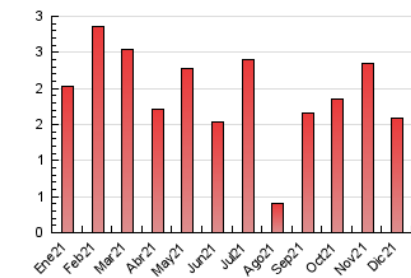

Pàgines (x 1000)