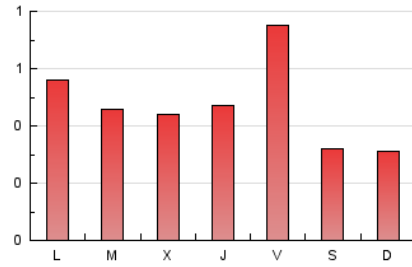

Pàgines (x 100)