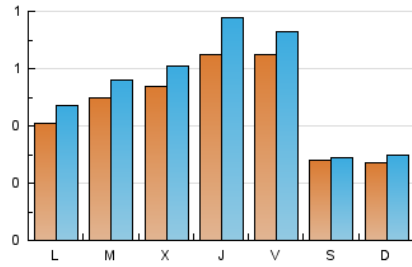

4. Gràfiques (Nacional i Internacional)

4.1 Per dia de la setmana (promig)

N. únics / Visites (x 100)