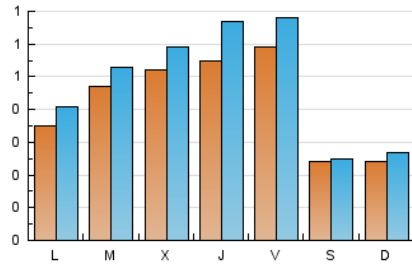

4. Gràfiques (Nacional)

4.1 Per dia de la setmana (promig)

N. únics / Visites (x 100)