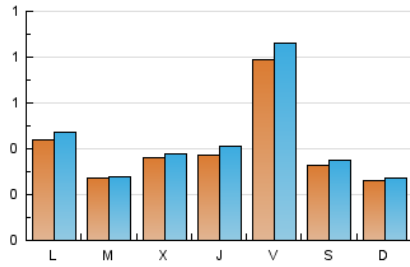

4. Gràfiques (Nacional i Internacional)

4.1 Per dia de la setmana (promig)

N. únics / Visites (x 100)