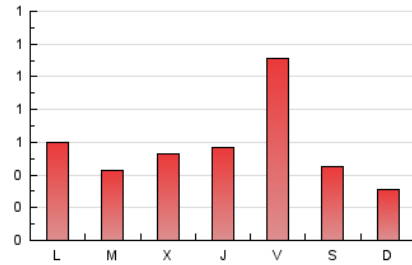

Pàgines (x 100)