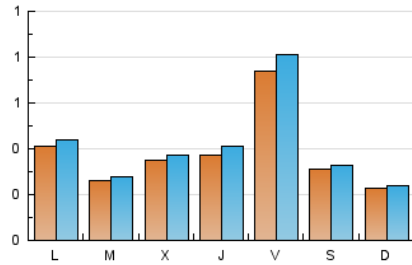

4. Gràfiques (Nacional)

4.1 Per dia de la setmana (promig)

N. únics / Visites (x 100)