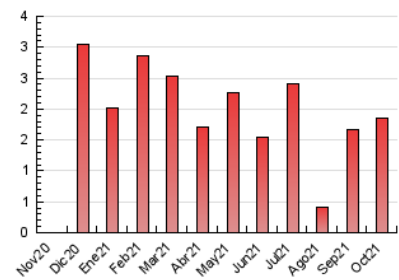

Pàgines (x 1000)