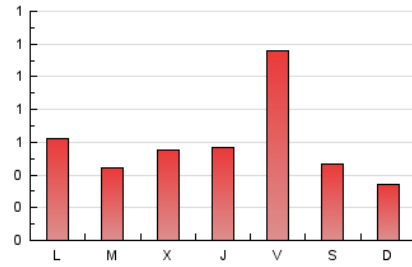

Pàgines (x 100)