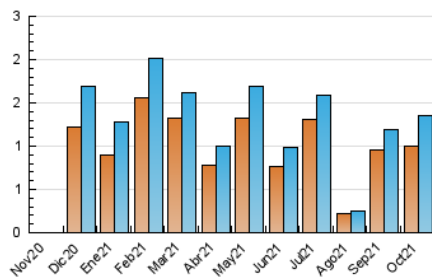

4.3 Per mesos

N. únics / Visites (x 1000)