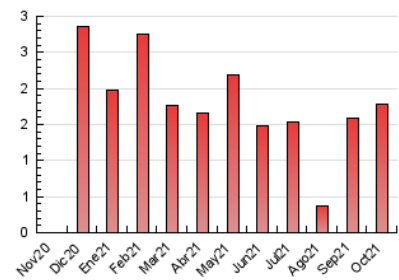

Pàgines (x 1000)