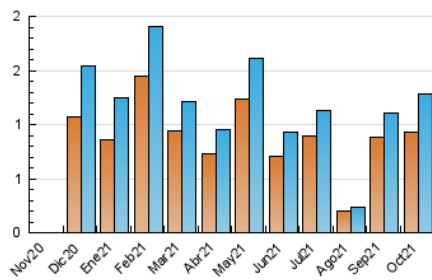

4.3 Per mesos

N. únics / Visites (x 1000)