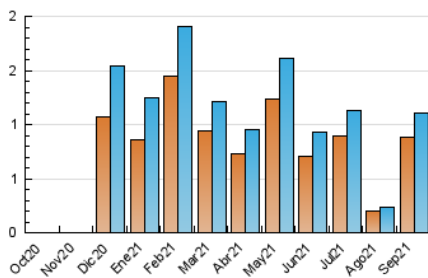

4.3 Per mesos

N. únics / Visites (x 1000)