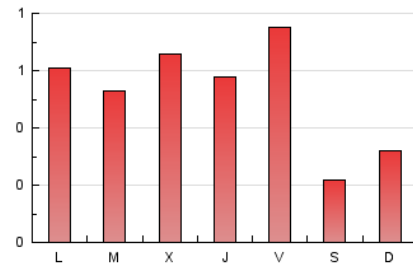

Pàgines (x 100)