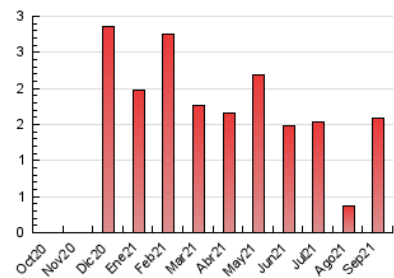

Pàgines (x 1000)