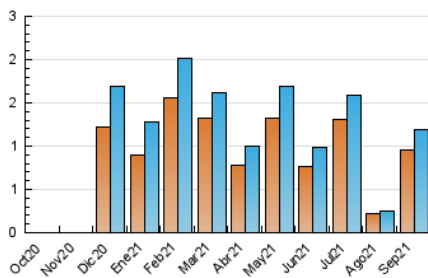

4.3 Per mesos

N. únics / Visites (x 1000)