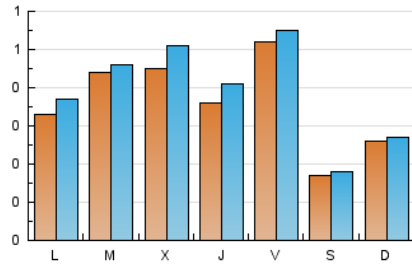

4. Gràfiques (Nacional i Internacional)

4.1 Per dia de la setmana (promig)

N. únics / Visites (x 100)