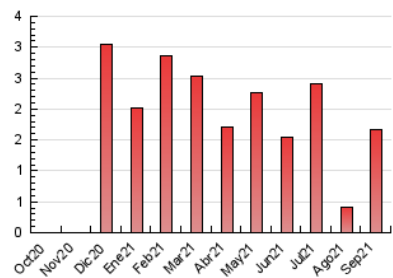

Pàgines (x 1000)