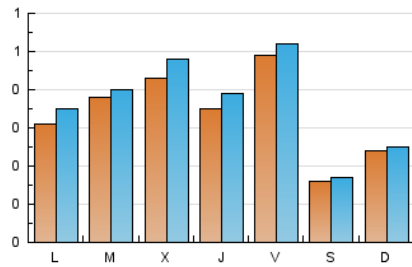

4. Gràfiques (Nacional)

4.1 Per dia de la setmana (promig)

N. únics / Visites (x 100)