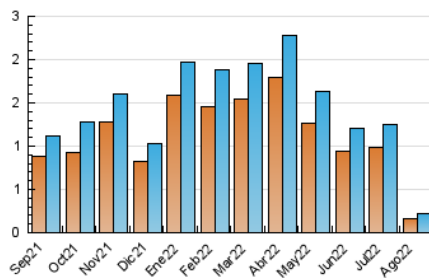

4.3 Per mesos

N. únics / Visites (x 1000)