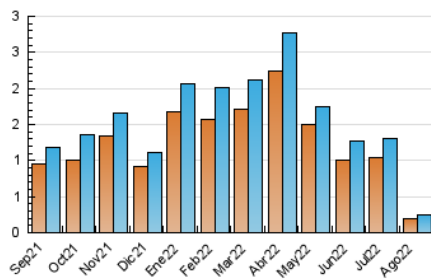

4.3 Per mesos

N. únics / Visites (x 1000)