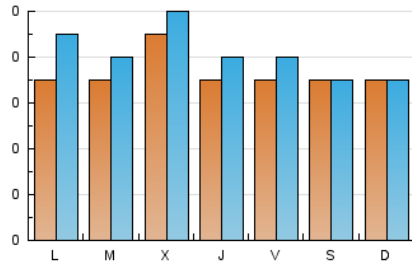

4. Gràfiques (Nacional i Internacional)

4.1 Per dia de la setmana (promig)

N. únics / Visites (x 100)