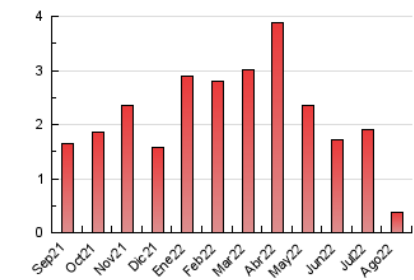

Pàgines (x 1000)