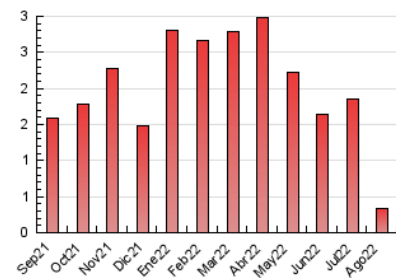

Pàgines (x 1000)