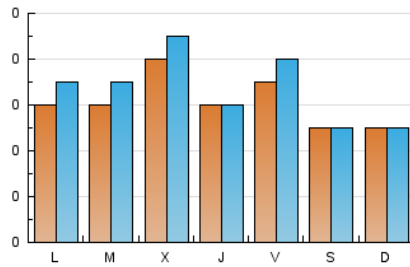

4. Gràfiques (Nacional)

4.1 Per dia de la setmana (promig)

N. únics / Visites (x 100)