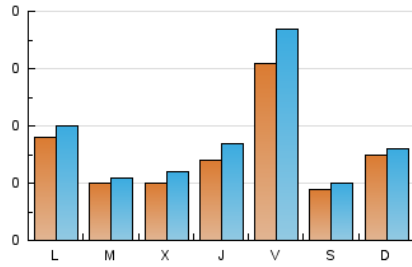

4. Gràfiques (Nacional)

4.1 Per dia de la setmana (promig)

N. únics / Visites (x 100)