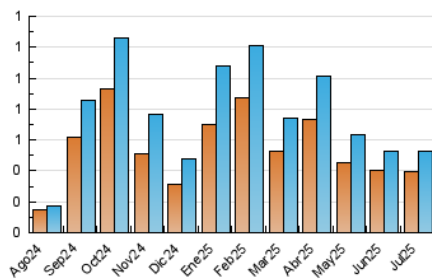

4.3 Per mesos

N. únics / Visites (x 1000)