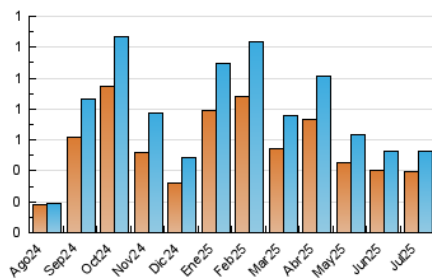

4.3 Per mesos

N. únics / Visites (x 1000)