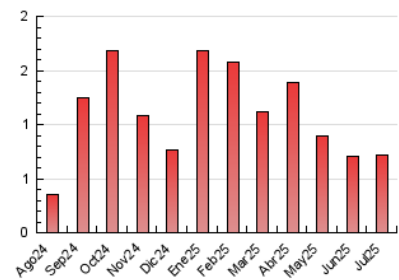

Pàgines (x 1000)