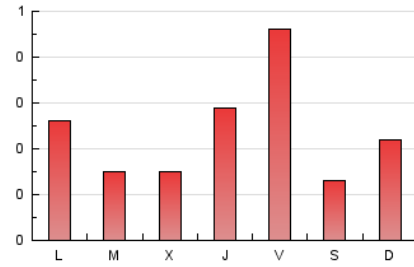

Pàgines (x 100)