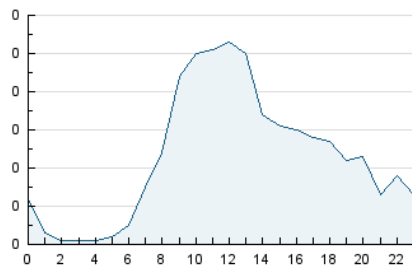

2. Seccions (Nacional i Internacional)

	PÀGINES	%
HOME	101	14.07 %
RESTA	617	85.93 %

3. Per dia del mes (Nacional i Internacional)

Dia	N. únics	Visites	Pàgines	Dia	N. únics	Visites	Pàgines	Dia	N. únics	Visites	Pàgines
1	8	9	11	11	18	21	21	21	33	37	43
2	10	10	10	12	5	6	11	22	6	7	8
3	9	13	20	13	4	4	5	23	11	14	15
4	9	12	17	14	11	13	23	24	13	14	29
5	6	6	7	15	16	19	24	25	21	25	34
6	14	15	24	16	10	12	18	26	2	2	2
7	13	13	17	17	12	15	34	27	16	18	30
8	4	4	6	18	74	90	111	28	15	18	22
9	8	8	11	19	24	24	32	29	14	14	25
10	32	36	43	20	25	27	29	30	11	15	19
								31	6	8	17

4. Gràfiques (Nacional i Internacional)

4.1 Per dia de la setmana (promig)

N. únics / Visites (x 100)

Pàgines (x 100)

4.2 Per franja horària (promig)

Visites_ (x 1000)

Pàgines (x 1000)

4.3 Per mesos