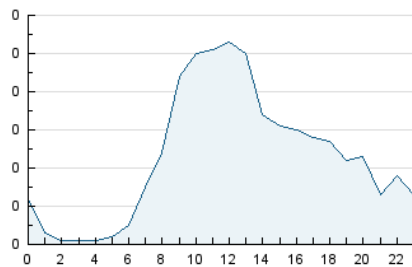

2. Seccions (Nacional)

	PÀGINES	%
HOME	101	14.07 %
RESTA	617	85.93 %

3. Per dia del mes (Nacional)

Dia	N. únics	Visites	Pàgines	Dia	N. únics	Visites	Pàgines	Dia	N. únics	Visites	Pàgines
1	8	9	11	11	18	21	21	21	33	37	43
2	10	10	10	12	5	6	11	22	6	7	8
3	9	13	20	13	4	4	5	23	11	14	15
4	9	12	17	14	11	13	23	24	13	14	29
5	6	6	7	15	16	19	24	25	21	25	34
6	14	15	24	16	10	12	18	26	2	2	2
7	13	13	17	17	12	15	34	27	16	18	30
8	4	4	6	18	74	90	111	28	15	18	22
9	8	8	11	19	24	24	32	29	14	14	25
10	32	36	43	20	25	27	29	30	11	15	19
								31	6	8	17

4. Gràfiques (Nacional)

4.1 Per dia de la setmana (promig)

N. únics / Visites (x 100)

Pàgines (x 100)

4.2 Per franja horària (promig)

Visites_ (x 1000)

Pàgines (x 1000)

4.3 Per mesos