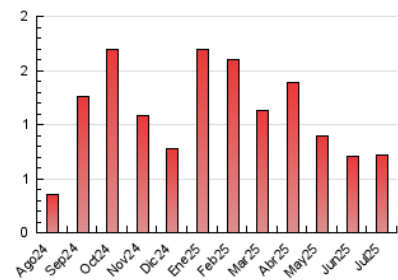

Pàgines (x 1000)