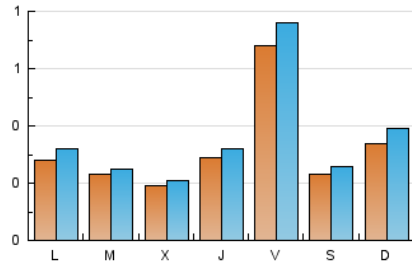

4. Gràfiques (Nacional)

4.1 Per dia de la setmana (promig)

N. únics / Visites (x 100)