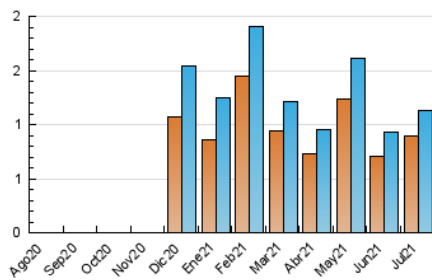

4.3 Per mesos

N. únics / Visites (x 1000)