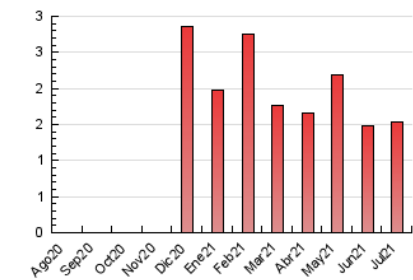

Pàgines (x 1000)