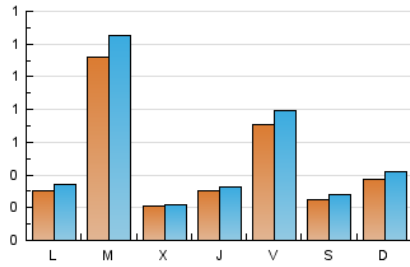

4. Gràfiques (Nacional i Internacional)

4.1 Per dia de la setmana (promig)

N. únics / Visites (x 100)