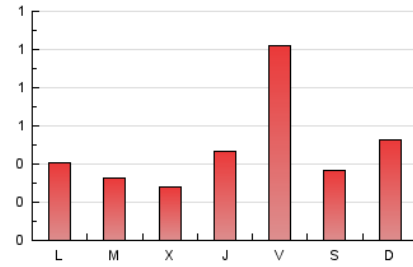

Pàgines (x 100)