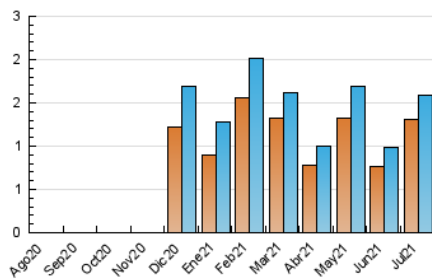

4.3 Per mesos

N. únics / Visites (x 1000)