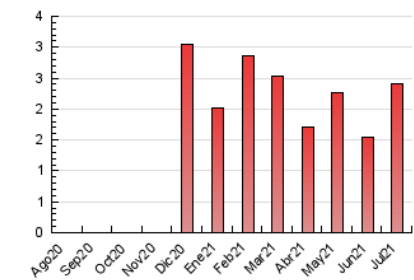

Pàgines (x 1000)