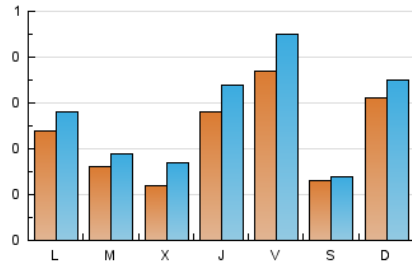

4. Gràfiques (Nacional)

4.1 Per dia de la setmana (promig)

N. únics / Visites (x 100)