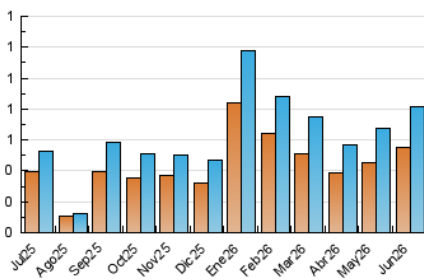

4.3 Per mesos

N. únics / Visites (x 1000)