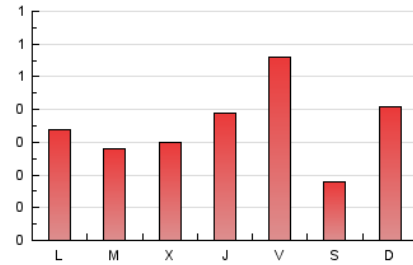

Pàgines (x 100)