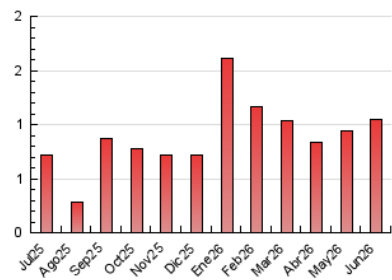

Pàgines (x 1000)