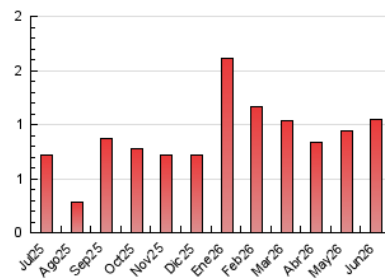

Pàgines (x 1000)