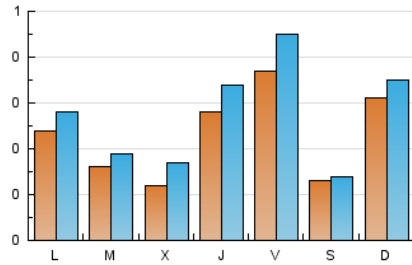

4. Gràfiques (Nacional i Internacional)

4.1 Per dia de la setmana (promig)

N. únics / Visites (x 100)