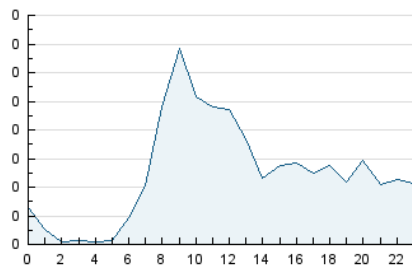

2. Seccions (Nacional)

	PÀGINES	%
HOME	145	8.87 %
RESTA	1.489	91.13 %

3. Per dia del mes (Nacional)

Dia	N. únics	Visites	Pàgines	Dia	N. únics	Visites	Pàgines	Dia	N. únics	Visites	Pàgines
1	37	41	56	11	12	13	26	21	27	30	33
2	35	39	84	12	21	21	24	22	23	23	31
3	46	50	74	13	42	44	62	23	55	67	96
4	31	31	35	14	62	65	105	24	36	40	49
5	16	17	21	15	36	38	56	25	27	29	40
6	24	27	44	16	54	61	94	26	47	47	52
7	42	43	52	17	56	68	98	27	68	74	89
8	29	30	37	18	12	14	14	28	74	76	89
9	36	39	55	19	30	33	42	29	24	24	28
10	30	37	56	20	44	51	52	30	27	31	40

4. Gràfiques (Nacional)

4.1 Per dia de la setmana (promig)

N. únics / Visites (x 100)

Pàgines (x 100)

4.2 Per franja horària (promig)

Visites__ (x 1000)

Pàgines (x 1000)

4.3 Per mesos