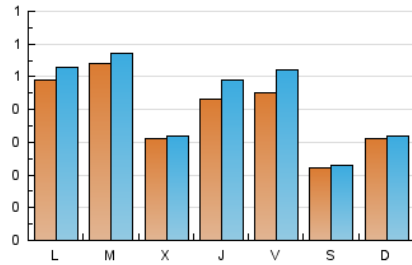

4. Gràfiques (Nacional i Internacional)

4.1 Per dia de la setmana (promig)

N. únics / Visites (x 100)