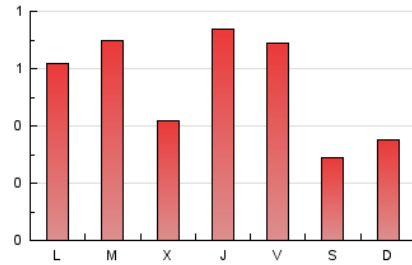

Pàgines (x 100)