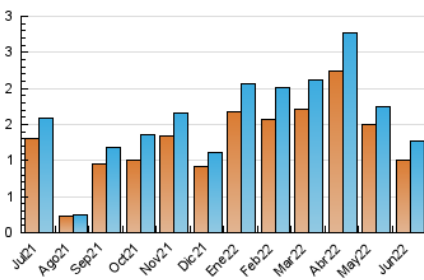

4.3 Per mesos

N. únics / Visites (x 1000)