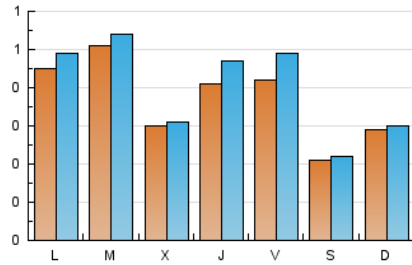

4. Gràfiques (Nacional)

4.1 Per dia de la setmana (promig)

N. únics / Visites (x 100)