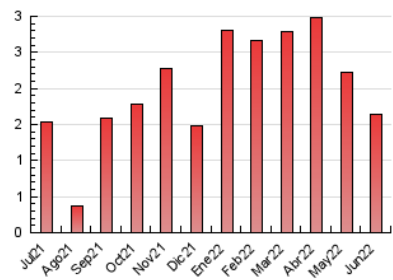

Pàgines (x 1000)