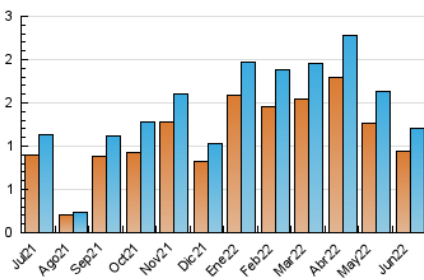

4.3 Per mesos

N. únics / Visites (x 1000)