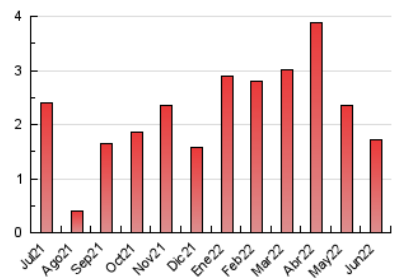

Pàgines (x 1000)