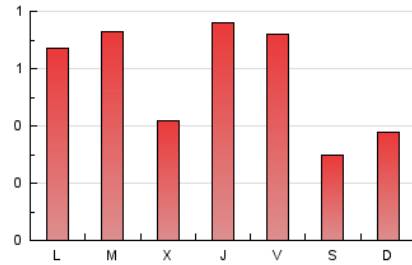

Pàgines (x 100)