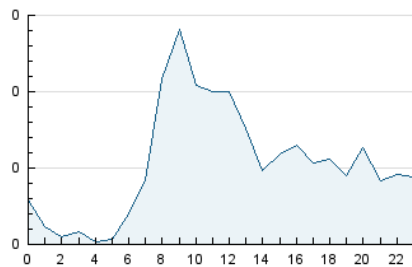

2. Seccions (Nacional i Internacional)

	PÀGINES	%
HOME	165	9.65 %
RESTA	1.544	90.35 %

3. Per dia del mes (Nacional i Internacional)

Dia	N. únics	Visites	Pàgines	Dia	N. únics	Visites	Pàgines	Dia	N. únics	Visites	Pàgines
1	37	41	56	11	13	14	27	21	27	30	33
2	35	39	84	12	22	22	25	22	25	25	33
3	52	56	80	13	48	50	68	23	57	69	98
4	33	33	37	14	62	65	105	24	37	41	50
5	19	20	24	15	37	39	57	25	27	29	40
6	26	29	46	16	57	64	97	26	51	51	57
7	48	49	58	17	58	70	101	27	73	79	97
8	29	30	37	18	13	15	15	28	79	82	96
9	37	40	56	19	32	35	44	29	25	25	29
10	32	39	58	20	48	55	57	30	31	35	44

4. Gràfiques (Nacional i Internacional)

4.1 Per dia de la setmana (promig)

N. únics / Visites (x 100)

Pàgines (x 100)

4.2 Per franja horària (promig)

Visites__ (x 1000)

Pàgines (x 1000)

4.3 Per mesos