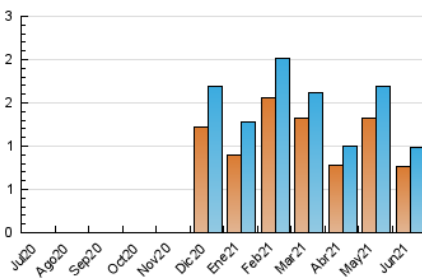

4.3 Per mesos

N. únics / Visites (x 1000)