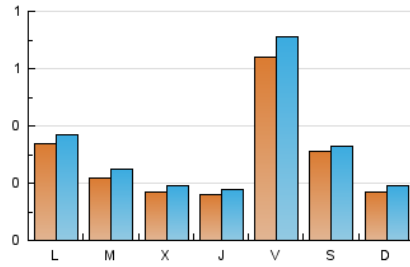

4. Gràfiques (Nacional)

4.1 Per dia de la setmana (promig)

N. únics / Visites (x 100)