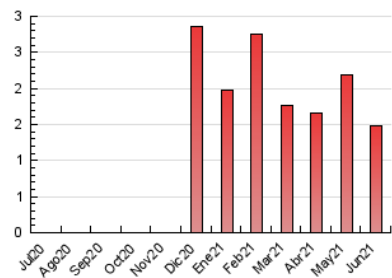

Pàgines (x 1000)