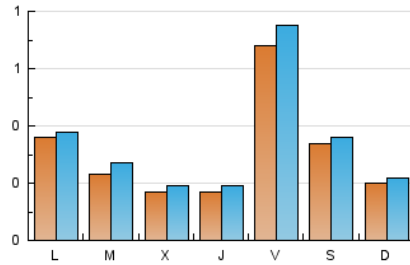

4. Gràfiques (Nacional i Internacional)

4.1 Per dia de la setmana (promig)

N. únics / Visites (x 100)