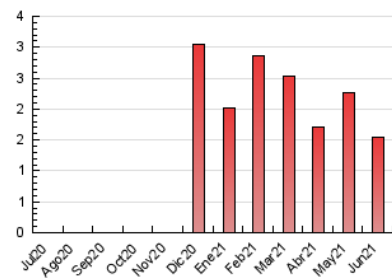

Pàgines (x 1000)