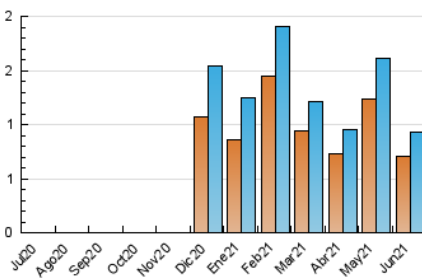

4.3 Per mesos

N. únics / Visites (x 1000)