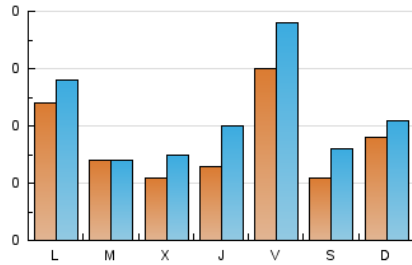

4. Gràfiques (Nacional i Internacional)

4.1 Per dia de la setmana (promig)

N. únics / Visites (x 100)