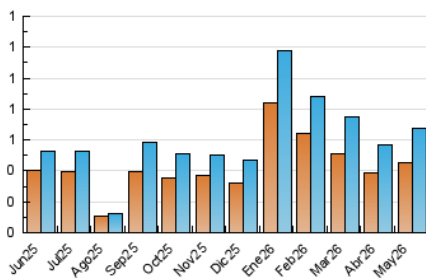

##### 4.2 Per franja horària (promig)

Visites\_ (x 1000)

Pàgines (x 1000)

##### 4.3 Per mesos

N. únics / Visites (x 1000)

Pàgines (x 1000)