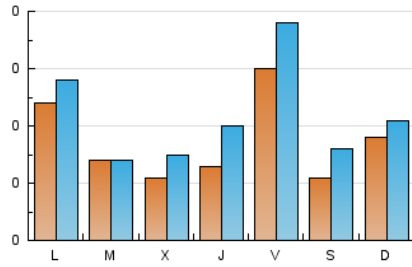

4. Gràfiques (Nacional)

4.1 Per dia de la setmana (promig)

N. únics / Visites (x 100)