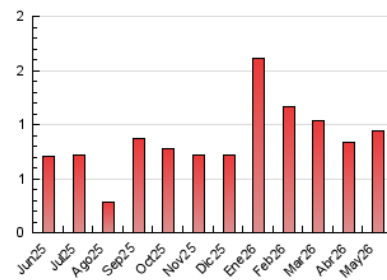

##### 4.2 Per franja horària (promig)

Visites\_ (x 1000)

Pàgines (x 1000)

##### 4.3 Per mesos

N. únics / Visites (x 1000)

Pàgines (x 1000)