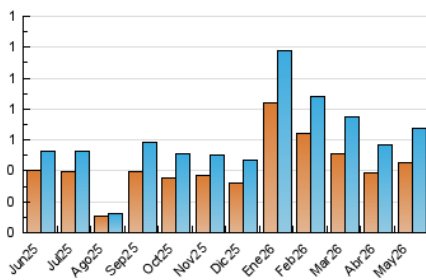

##### 4.1 Per dia de la setmana (promig)

N. únics / Visites (x 100)

Pàgines (x 100)

##### 4.2 Per franja horària (promig)

Visites\_ (x 1000)

Pàgines (x 1000)

##### 4.3 Per mesos

N. únics / Visites (x 1000)

Pàgines (x 1000)