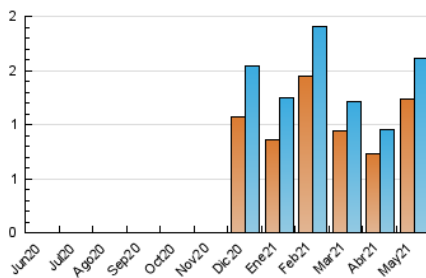

4.3 Per mesos

N. únics / Visites (x 1000)