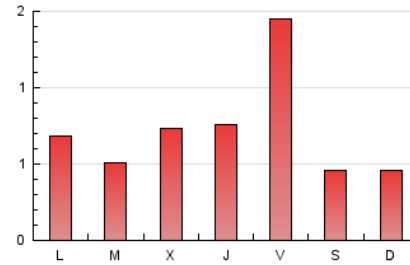

Pàgines (x 100)