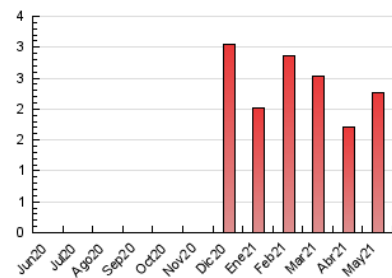

Pàgines (x 1000)