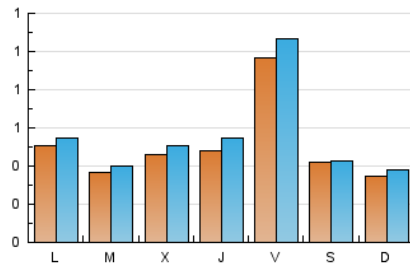

4. Gràfiques (Nacional i Internacional)

4.1 Per dia de la setmana (promig)

N. únics / Visites (x 100)