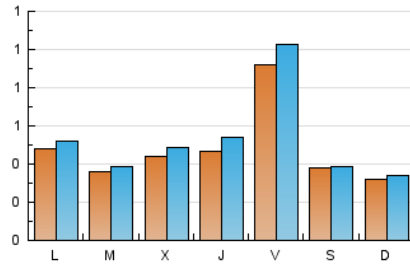

4. Gràfiques (Nacional)

4.1 Per dia de la setmana (promig)

N. únics / Visites (x 100)