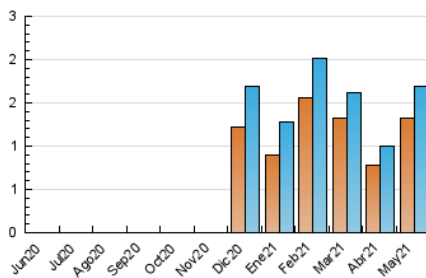

4.3 Per mesos

N. únics / Visites (x 1000)