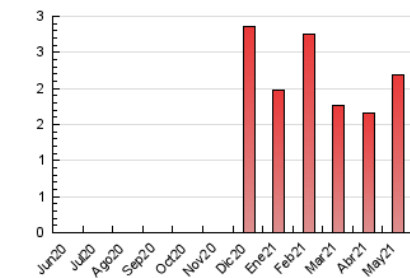

Pàgines (x 1000)