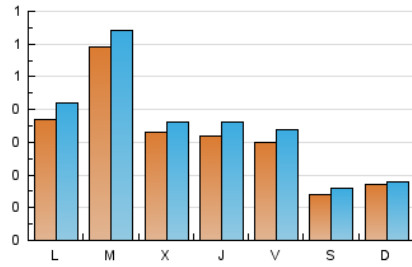

4. Gràfiques (Nacional i Internacional)

4.1 Per dia de la setmana (promig)

N. únics / Visites (x 100)