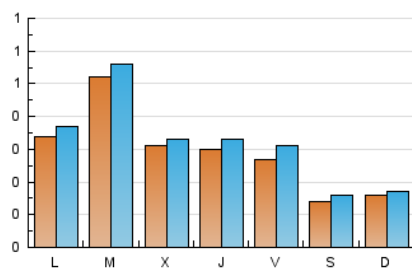

4. Gràfiques (Nacional)

4.1 Per dia de la setmana (promig)

N. únics / Visites (x 100)