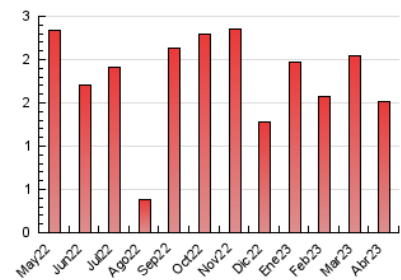

Pàgines (x 1000)