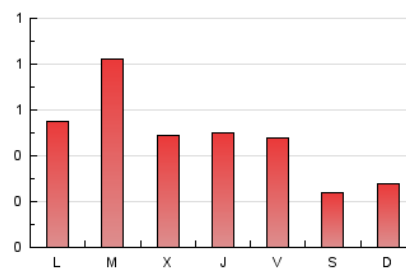

Pàgines (x 100)