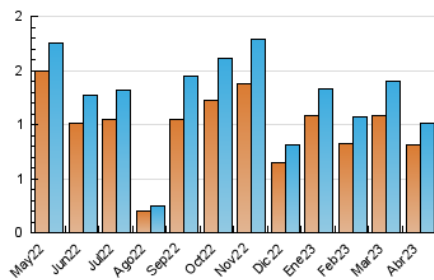

4.3 Per mesos

N. únics / Visites (x 1000)