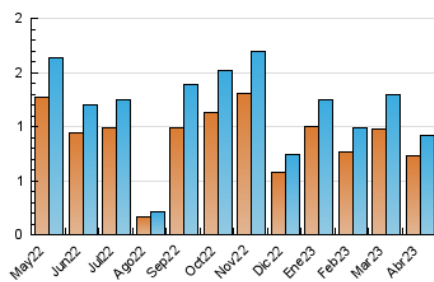

4.3 Per mesos

N. únics / Visites (x 1000)