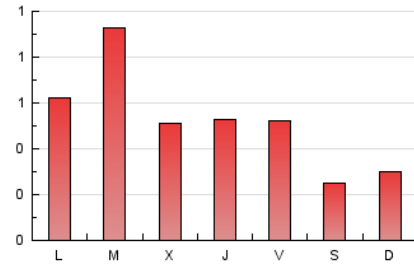

Pàgines (x 100)