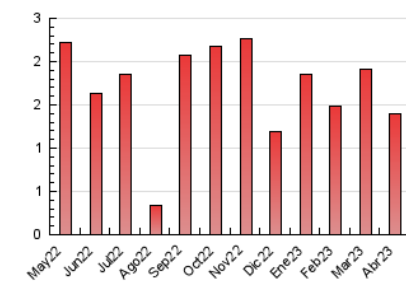

Pàgines (x 1000)