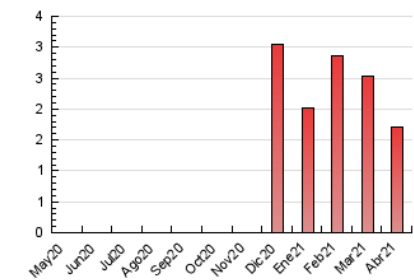

Pàgines (x 1000)