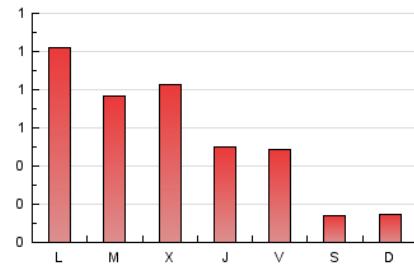

Pàgines (x 100)