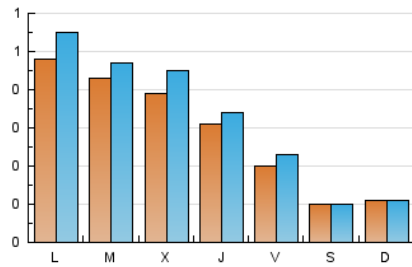

4. Gràfiques (Nacional)

4.1 Per dia de la setmana (promig)

N. únics / Visites (x 100)