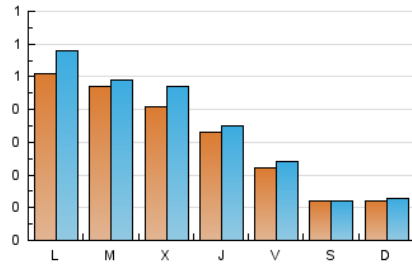

4. Gràfiques (Nacional i Internacional)

4.1 Per dia de la setmana (promig)

N. únics / Visites (x 100)