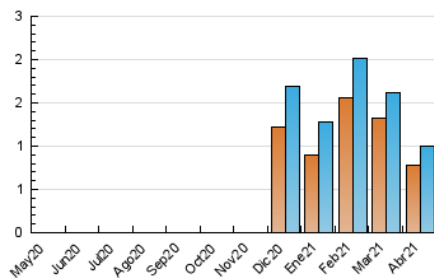

4.3 Per mesos

N. únics / Visites (x 1000)