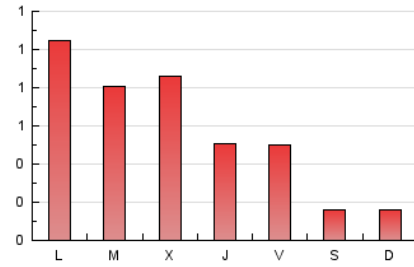

Pàgines (x 100)