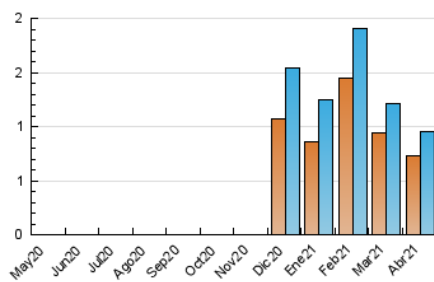

4.3 Per mesos

N. únics / Visites (x 1000)