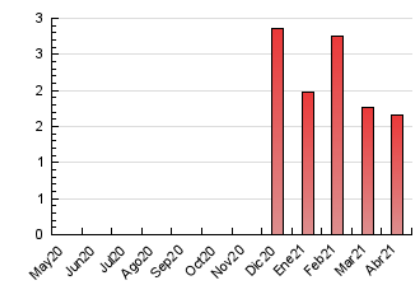

Pàgines (x 1000)