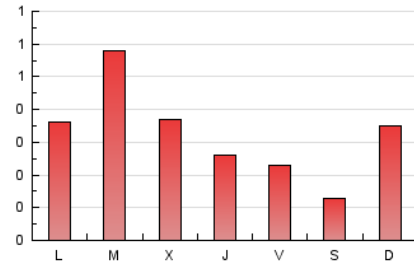

Pàgines (x 100)