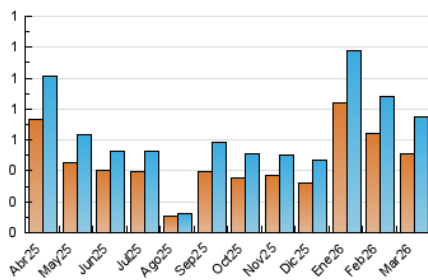

4.3 Per mesos

N. únics / Visites (x 1000)