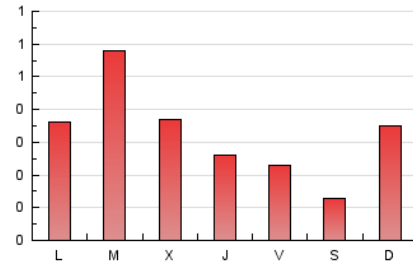

Pàgines (x 100)