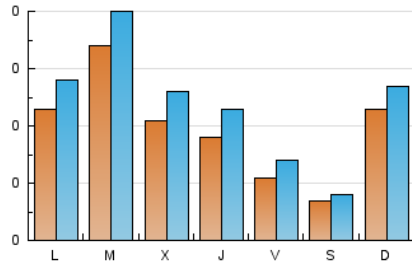

4. Gràfiques (Nacional i Internacional)

4.1 Per dia de la setmana (promig)

N. únics / Visites (x 100)