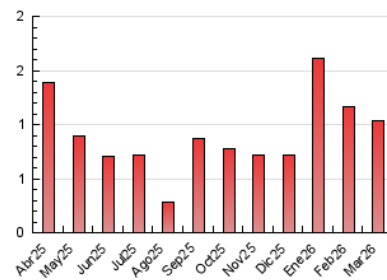

Pàgines (x 1000)