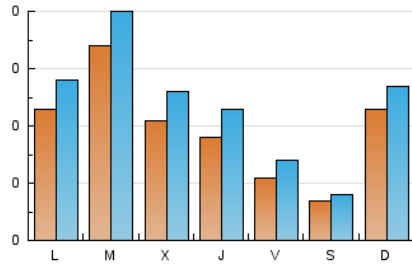

4. Gràfiques (Nacional)

4.1 Per dia de la setmana (promig)

N. únics / Visites (x 100)