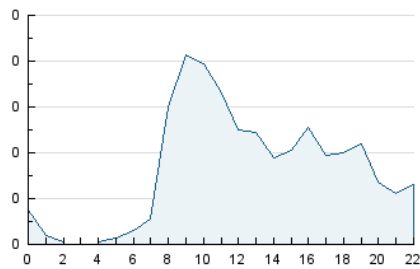

2. Seccions (Nacional)

	PÀGINES	%
HOME	192	18.44 %
RESTA	849	81.56 %

3. Per dia del mes (Nacional)

Dia	N. únics	Visites	Pàgines	Dia	N. únics	Visites	Pàgines	Dia	N. únics	Visites	Pàgines
1	36	37	47	11	10	11	24	21	6	7	8
2	41	50	57	12	18	22	32	22	31	37	58
3	12	14	24	13	8	12	14	23	20	20	29
4	18	24	42	14	7	8	14	24	20	27	53
5	19	24	24	15	3	4	4	25	24	30	37
6	13	17	37	16	15	19	34	26	21	28	29
7	4	5	7	17	117	136	191	27	15	17	32
8	14	14	20	18	33	37	46	28	11	13	21
9	18	25	32	19	15	18	20	29	31	42	44
10	13	15	16	20	6	8	10	30	22	26	27
								31	6	7	8

4. Gràfiques (Nacional)

4.1 Per dia de la setmana (promig)

N. únics / Visites (x 100)

Pàgines (x 100)

4.2 Per franja horària (promig)

Visites_ (x 1000)

Pàgines (x 1000)

4.3 Per mesos