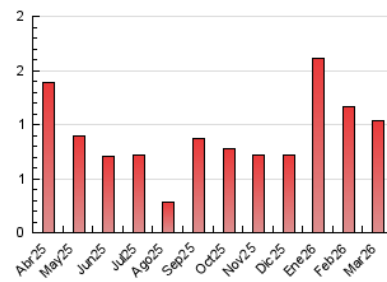

Pàgines (x 1000)