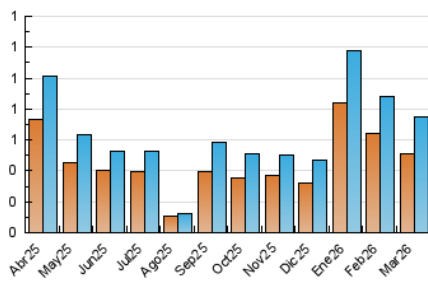

4.3 Per mesos

N. únics / Visites (x 1000)