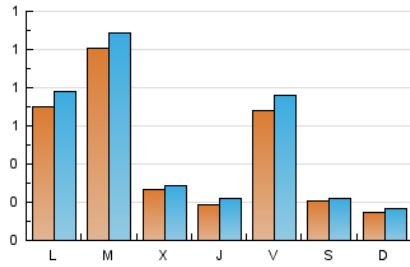

4. Gràfiques (Nacional i Internacional)

4.1 Per dia de la setmana (promig)

N. únics / Visites (x 100)