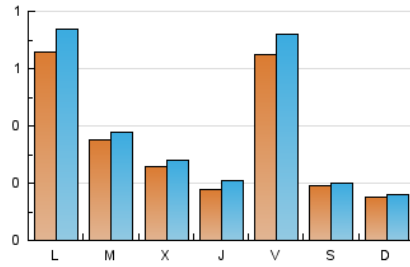

4. Gràfiques (Nacional)

4.1 Per dia de la setmana (promig)

N. únics / Visites (x 100)