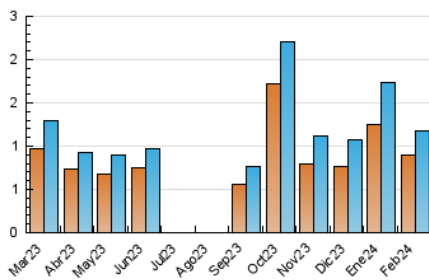

4.3 Per mesos

N. únics / Visites (x 1000)