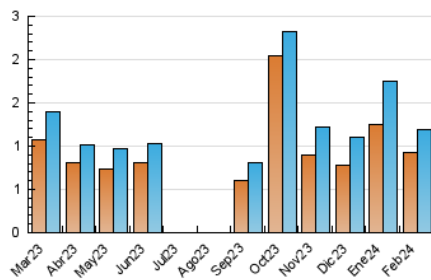

4.3 Per mesos

N. únics / Visites (x 1000)