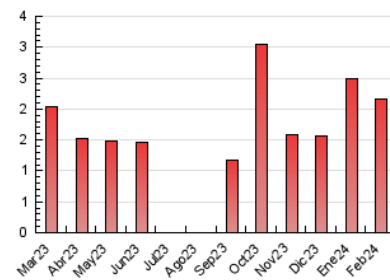

Pàgines (x 1000)