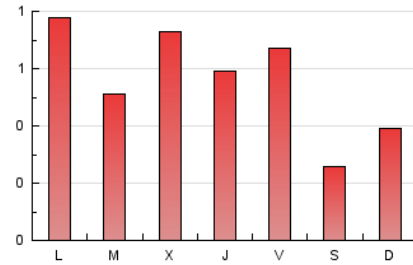

Pàgines (x 100)