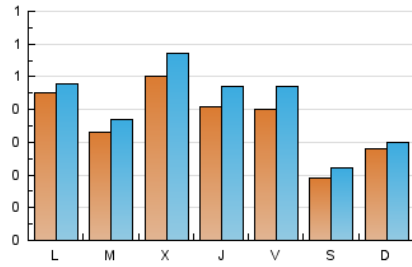

4. Gràfiques (Nacional i Internacional)

4.1 Per dia de la setmana (promig)

N. únics / Visites (x 100)