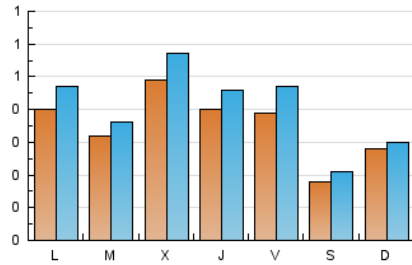

4. Gràfiques (Nacional)

4.1 Per dia de la setmana (promig)

N. únics / Visites (x 100)