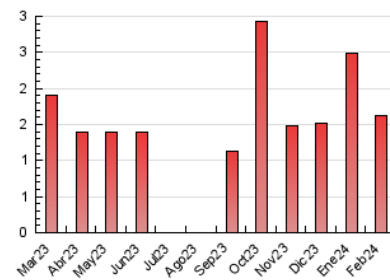

Pàgines (x 1000)