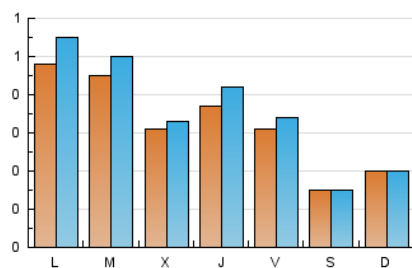

4. Gràfiques (Nacional)

4.1 Per dia de la setmana (promig)

N. únics / Visites (x 100)