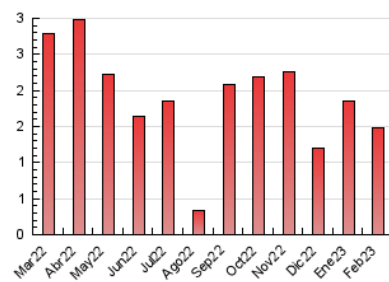

Pàgines (x 1000)