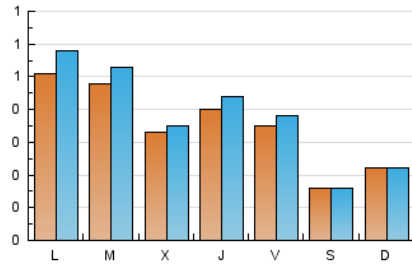

4. Gràfiques (Nacional i Internacional)

4.1 Per dia de la setmana (promig)

N. únics / Visites (x 100)