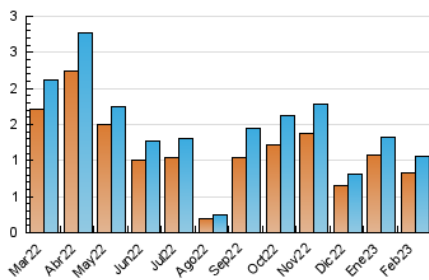

4.3 Per mesos

N. únics / Visites (x 1000)