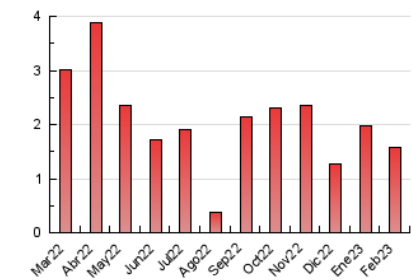

Pàgines (x 1000)