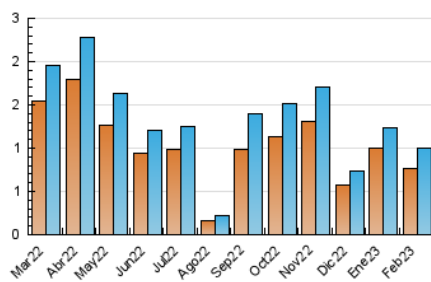

4.3 Per mesos

N. únics / Visites (x 1000)