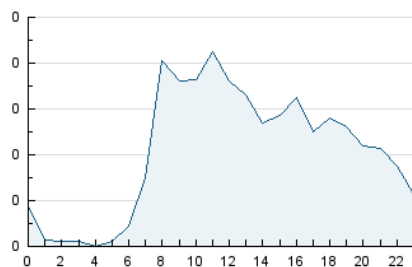

2. Seccions (Nacional)

	PÀGINES	%
HOME	191	12.84 %
RESTA	1.296	87.16 %

3. Per dia del mes (Nacional)

Dia	N. únics	Visites	Pàgines	Dia	N. únics	Visites	Pàgines	Dia	N. únics	Visites	Pàgines
1	33	33	45	11	13	13	19	21	32	35	55
2	40	47	85	12	17	17	25	22	34	39	60
3	50	54	132	13	88	103	141	23	33	39	56
4	27	29	35	14	55	59	73	24	22	25	36
5	26	28	36	15	27	29	37	25	6	6	7
6	50	56	93	16	50	51	71	26	19	19	23
7	52	58	89	17	27	30	43	27	20	20	27
8	29	30	41	18	12	12	14	28	41	48	65
9	26	29	40	19	17	17	18				
10	24	27	42	20	35	40	79				

4. Gràfiques (Nacional)

4.1 Per dia de la setmana (promig)

N. únics / Visites (x 100)

Pàgines (x 100)

4.2 Per franja horària (promig)

Visites_ (x 1000)

Pàgines (x 1000)

4.3 Per mesos