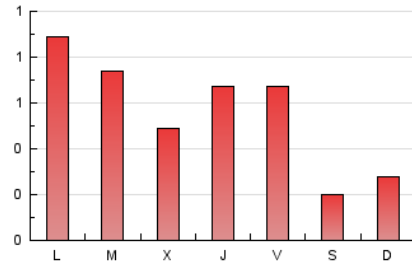

Pàgines (x 100)