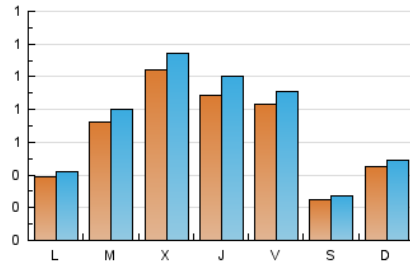

4. Gràfiques (Nacional i Internacional)

4.1 Per dia de la setmana (promig)

N. únics / Visites (x 100)