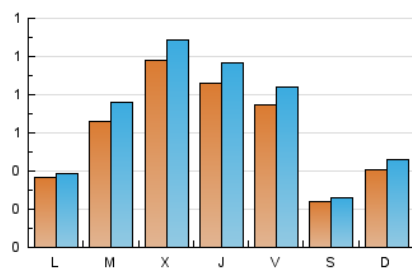

4. Gràfiques (Nacional)

4.1 Per dia de la setmana (promig)

N. únics / Visites (x 100)