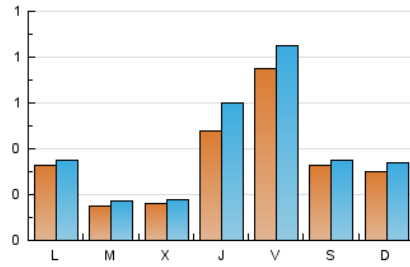

4. Gràfiques (Nacional i Internacional)

4.1 Per dia de la setmana (promig)

N. únics / Visites (x 100)