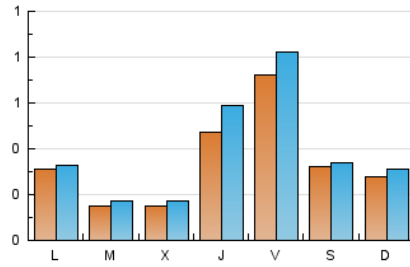

4. Gràfiques (Nacional)

4.1 Per dia de la setmana (promig)

N. únics / Visites (x 100)