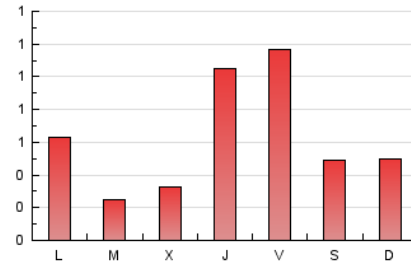

Pàgines (x 100)