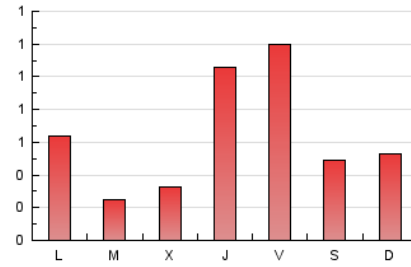

Pàgines (x 100)