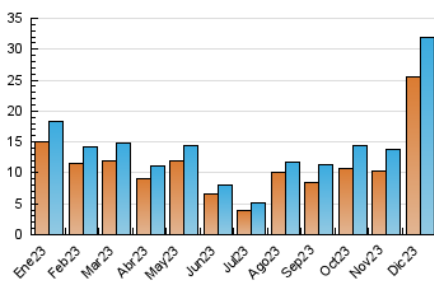

4.3 Per mesos

N. únics / Visites (x 1000)