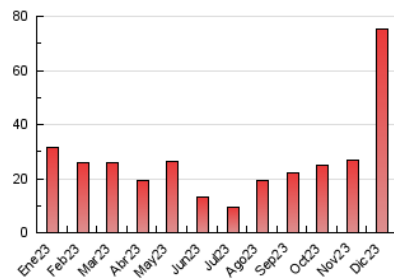

Pàgines (x 1000)