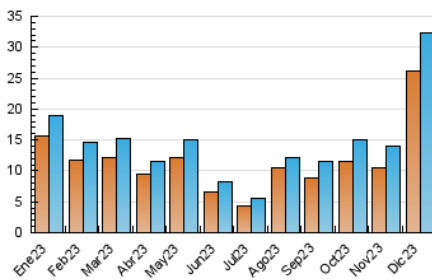

4.3 Per mesos

N. únics / Visites (x 1000)