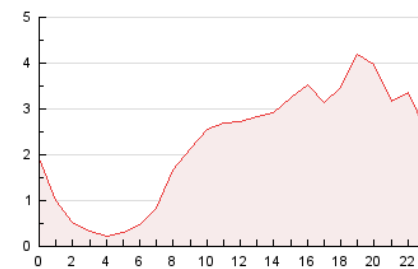

2. Seccions (Nacional)

| | PÀGINES | % |
|--------------|---------|---------|
| HOME | 28.672 | 41.38 % |
| RESTA | 40.625 | 58.62 % |

3. Per dia del mes (Nacional)

| Dia | N. únics | Visites | Pàgines | Dia | N. únics | Visites | Pàgines | Dia | N. únics | Visites | Pàgines |
|-----------|----------|---------|---------|-----------|----------|---------|---------|-----------|----------|---------|---------|
| 1 | 390 | 439 | 1.360 | 11 | 494 | 588 | 1.816 | 21 | 1.000 | 1.069 | 2.195 |
| 2 | 175 | 195 | 531 | 12 | 943 | 1.011 | 2.026 | 22 | 973 | 1.050 | 2.194 |
| 3 | 270 | 299 | 852 | 13 | 1.133 | 1.242 | 2.395 | 23 | 1.227 | 1.324 | 2.904 |
| 4 | 415 | 464 | 1.357 | 14 | 1.134 | 1.218 | 2.427 | 24 | 997 | 1.057 | 2.097 |
| 5 | 386 | 440 | 1.257 | 15 | 1.069 | 1.132 | 2.369 | 25 | 1.399 | 1.484 | 2.975 |
| 6 | 214 | 244 | 771 | 16 | 1.015 | 1.041 | 1.679 | 26 | 1.678 | 1.800 | 3.812 |
| 7 | 181 | 205 | 681 | 17 | 1.207 | 1.264 | 2.127 | 27 | 1.554 | 1.656 | 3.510 |
| 8 | 185 | 211 | 832 | 18 | 1.325 | 1.434 | 2.846 | 28 | 2.068 | 2.341 | 5.246 |
| 9 | 180 | 199 | 603 | 19 | 1.382 | 1.498 | 3.082 | 29 | 1.295 | 1.418 | 3.029 |
| 10 | 256 | 285 | 946 | 20 | 1.105 | 1.160 | 2.563 | 30 | 1.832 | 2.031 | 4.514 |
| | | | | | | | | 31 | 1.878 | 2.027 | 4.301 |

4. Gràfiques (Nacional)

4.1 Per dia de la setmana (promig)

N. únics / Visites (x 100)

Pàgines (x 100)

4.2 Per franja horària (promig)

Visites_ (x 1000)

Pàgines (x 1000)

4.3 Per mesos