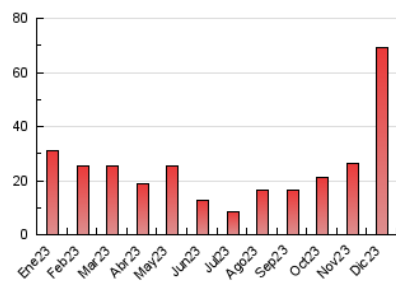

Pàgines (x 1000)