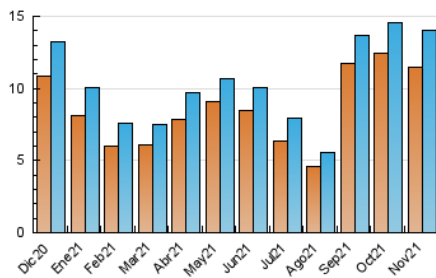

4.3 Per mesos

N. únics / Visites (x 1000)