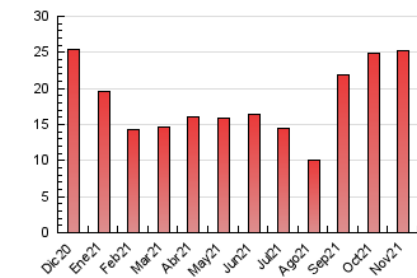

Pàgines (x 1000)