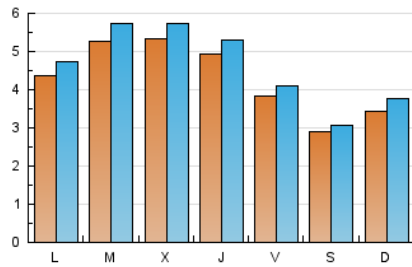

4. Gràfiques (Nacional i Internacional)

4.1 Per dia de la setmana (promig)

N. únics / Visites (x 100)