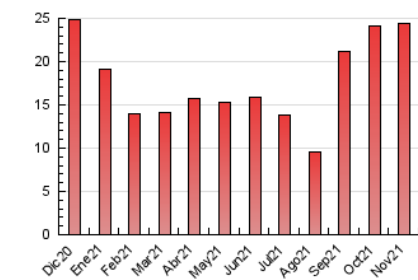

Pàgines (x 1000)