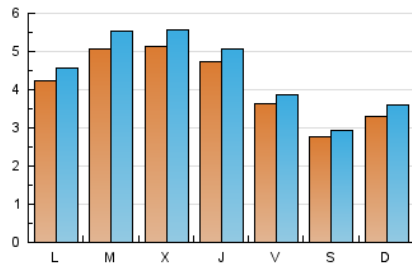

4. Gràfiques (Nacional)

4.1 Per dia de la setmana (promig)

N. únics / Visites (x 100)