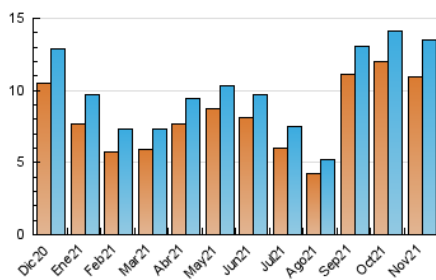

4.3 Per mesos

N. únics / Visites (x 1000)