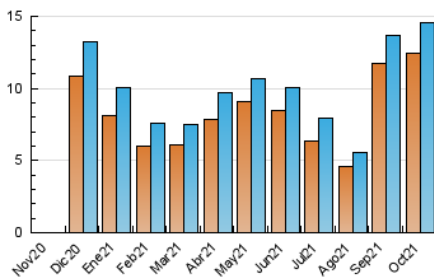

4.3 Per mesos

N. únics / Visites (x 1000)