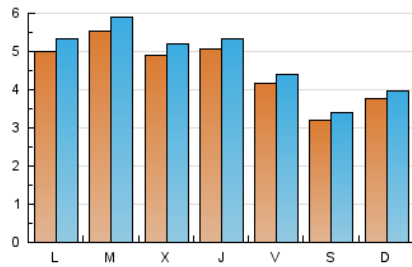

4. Gràfiques (Nacional i Internacional)

4.1 Per dia de la setmana (promig)

N. únics / Visites (x 100)