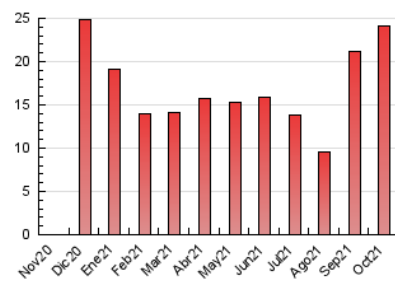

Pàgines (x 1000)