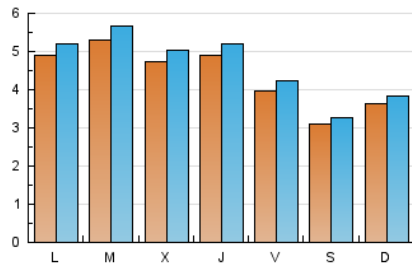

4. Gràfiques (Nacional)

4.1 Per dia de la setmana (promig)

N. únics / Visites (x 100)