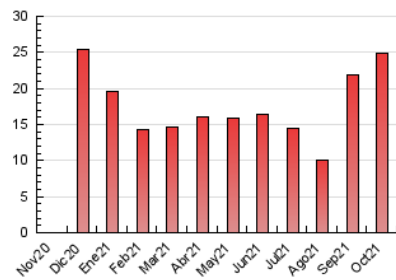

Pàgines (x 1000)