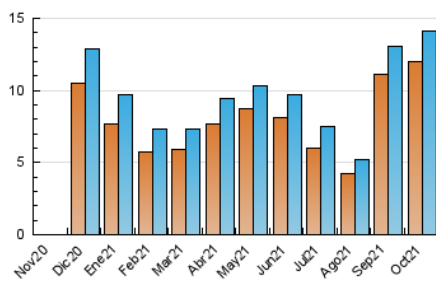

4.3 Per mesos

N. únics / Visites (x 1000)