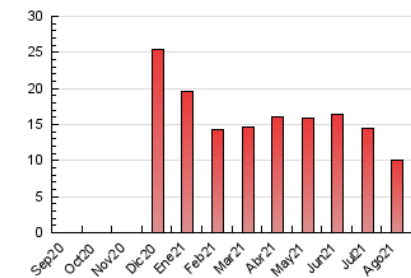

Pàgines (x 1000)