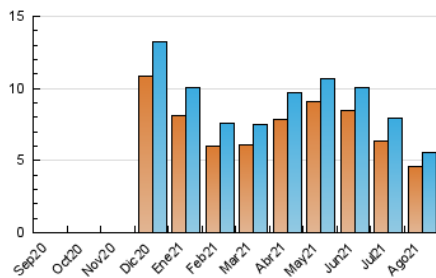

4.3 Per mesos

N. únics / Visites (x 1000)