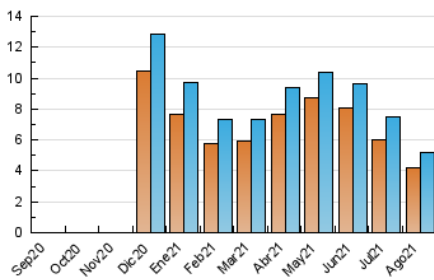

4.3 Per mesos

N. únics / Visites (x 1000)