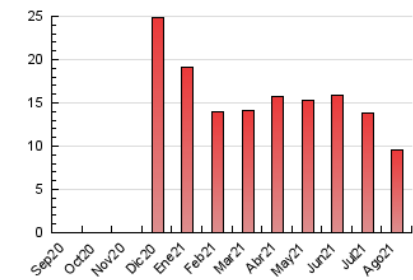

Pàgines (x 1000)