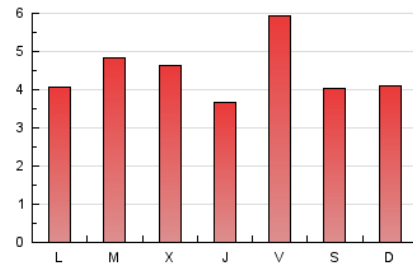

Pàgines (x 100)