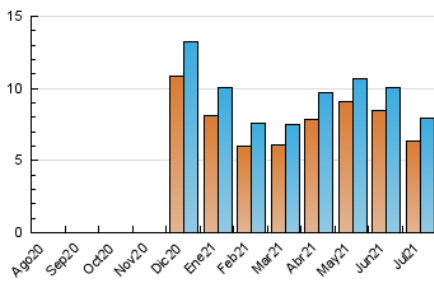

4.3 Per mesos

N. únics / Visites (x 1000)