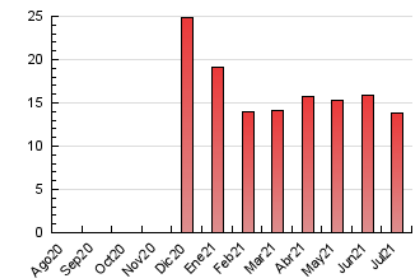

Pàgines (x 1000)