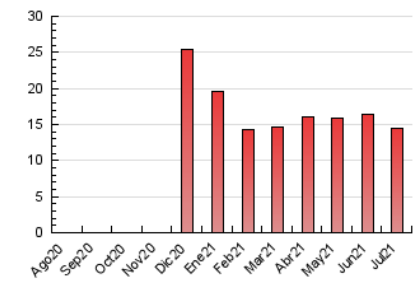

Pàgines (x 1000)