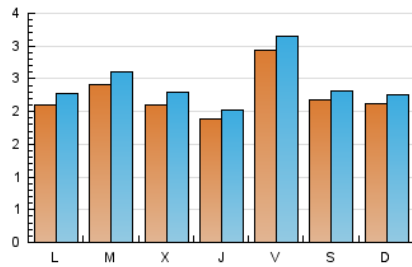

4. Gràfiques (Nacional)

4.1 Per dia de la setmana (promig)

N. únics / Visites (x 100)