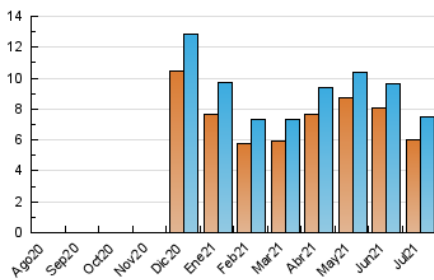

4.3 Per mesos

N. únics / Visites (x 1000)