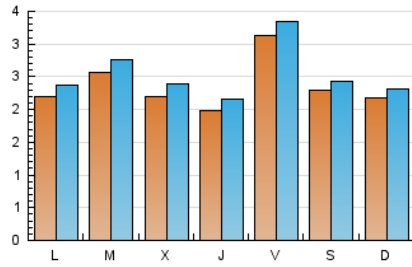

4. Gràfiques (Nacional i Internacional)

4.1 Per dia de la setmana (promig)

N. únics / Visites (x 100)