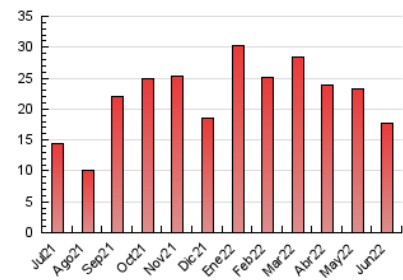

#### 4.2 Per franja horària (promig)

Visites (x 1000)

Pàgines (x 1000)

#### 4.3 Per mesos

N. únics / Visites (x 1000)

Pàgines (x 1000)