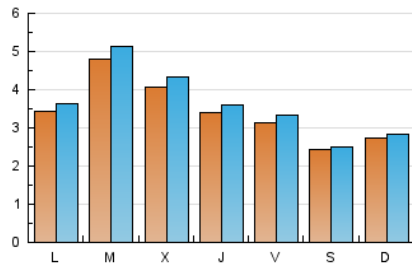

4. Gràfiques (Nacional)

4.1 Per dia de la setmana (promig)

N. únics / Visites (x 100)