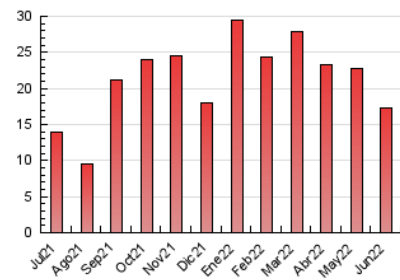

##### 4.2 Per franja horària (promig)

Visites (x 1000)

Pàgines (x 1000)

##### 4.3 Per mesos

N. únics / Visites (x 1000)

Pàgines (x 1000)