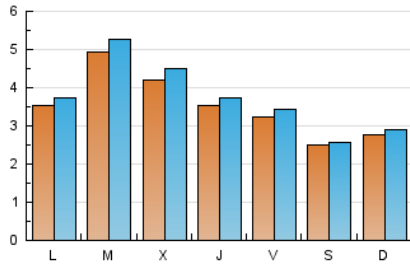

4. Gràfiques (Nacional i Internacional)

4.1 Per dia de la setmana (promig)

N. únics / Visites (x 100)