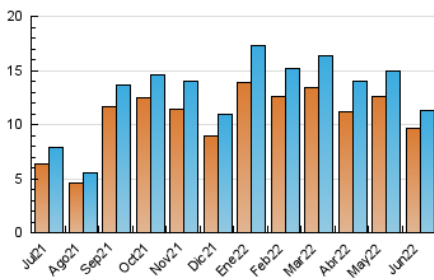

#### 4.2 Per franja horària (promig)

Visites (x 1000)

Pàgines (x 1000)

#### 4.3 Per mesos

N. únics / Visites (x 1000)

Pàgines (x 1000)