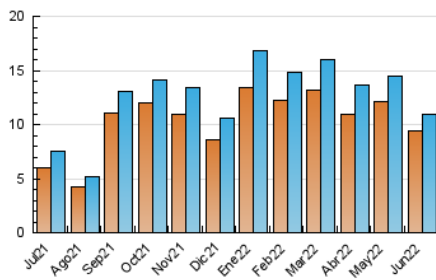

##### 4.1 Per dia de la setmana (promig)

N. únics / Visites (x 100)

Pàgines (x 100)

##### 4.2 Per franja horària (promig)

Visites (x 1000)

Pàgines (x 1000)

##### 4.3 Per mesos

N. únics / Visites (x 1000)

Pàgines (x 1000)